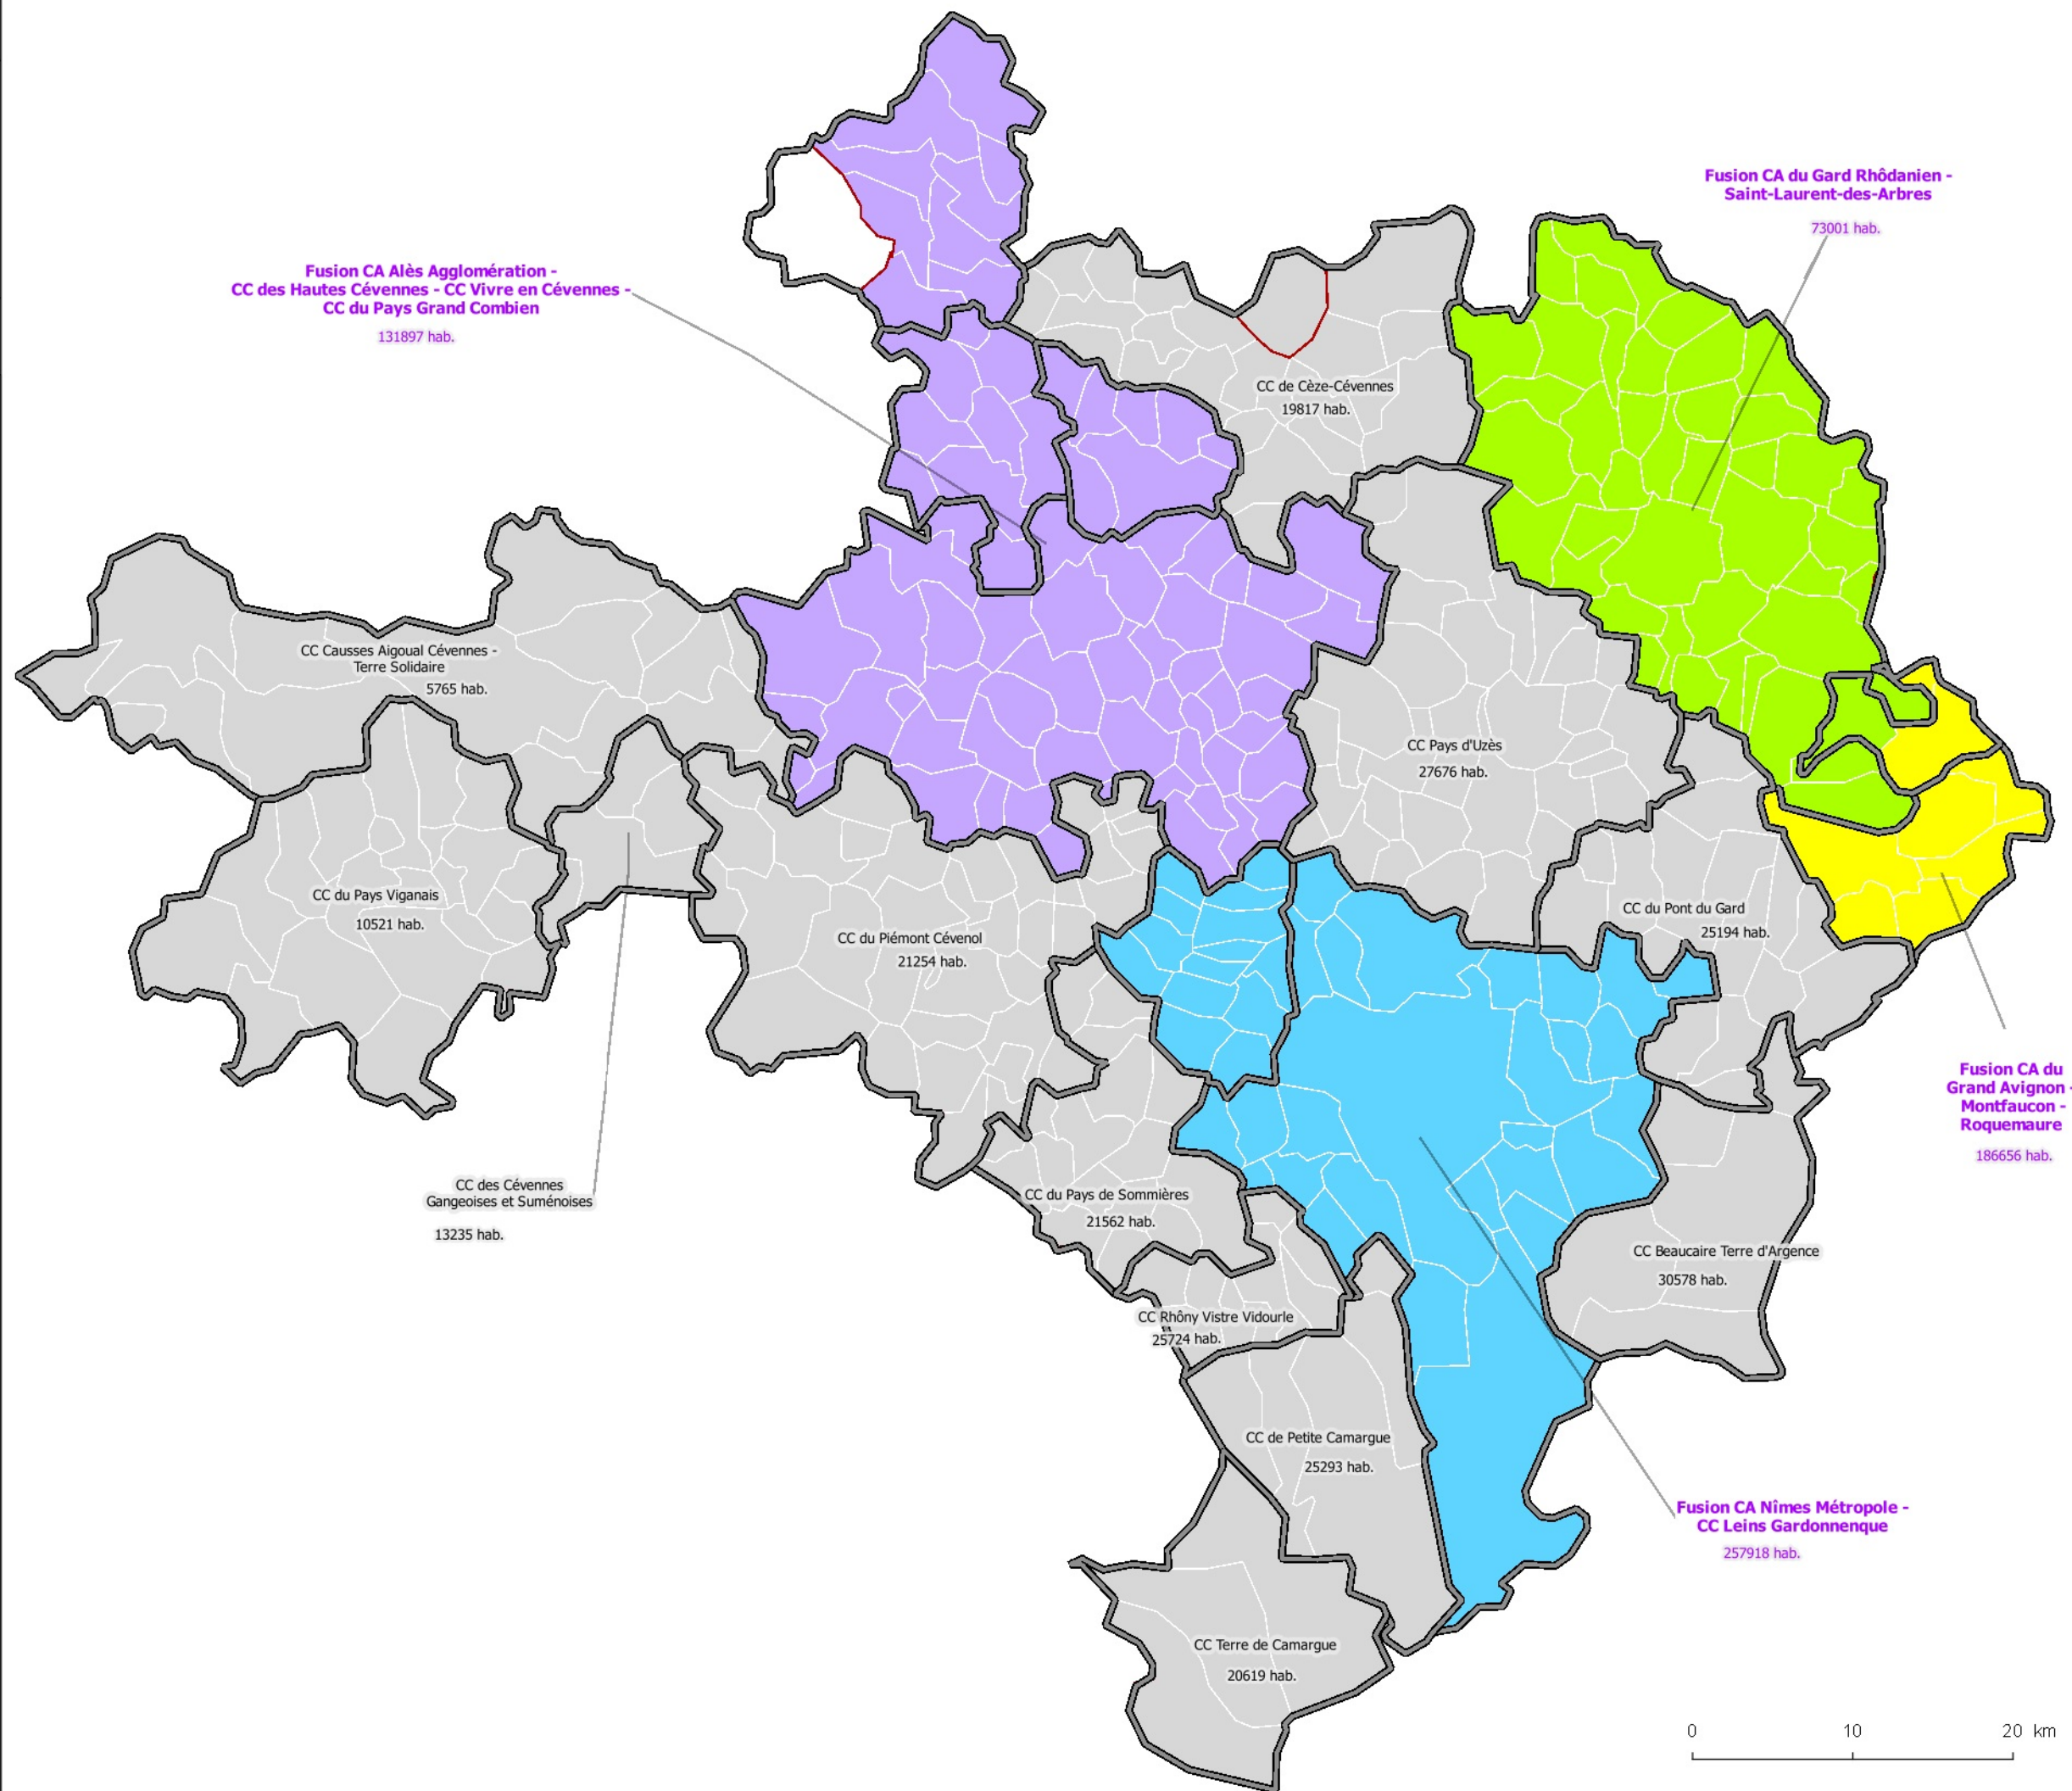

**EPCI concernés par la loi
n°2015-991 du 7 août 2015
(loi NOTRe)
Projet de modification des
périmètres**

SUH
OT-SIG

Date d'édition : 06/10/2015
Echelle : 1:400 000

Fusion CA Alès Agglomération -
CC des Hautes Cévennes -
CC Vivre en Cévennes -
CC du Pays GrandCombien

Fusion CA du Gard Rhodanien -
Saint-Laurent-des-Arbres

Fusion CA du Grand Avignon -
Montfaucon - Roquemaure

Fusion CA Nîmes Métropole -
CC Leins Gardonnenque

Périmètre EPCI non modifié

EPCI actuels

Département du Gard

Source et date des données :
- GeoFla® (IGN) v2.0
- BD Carto® (IGN) v3.1
- INSEE - population légale 2012 (pop. totale)
- Préfecture du Gard - 05/10/2015

0 10 20 km