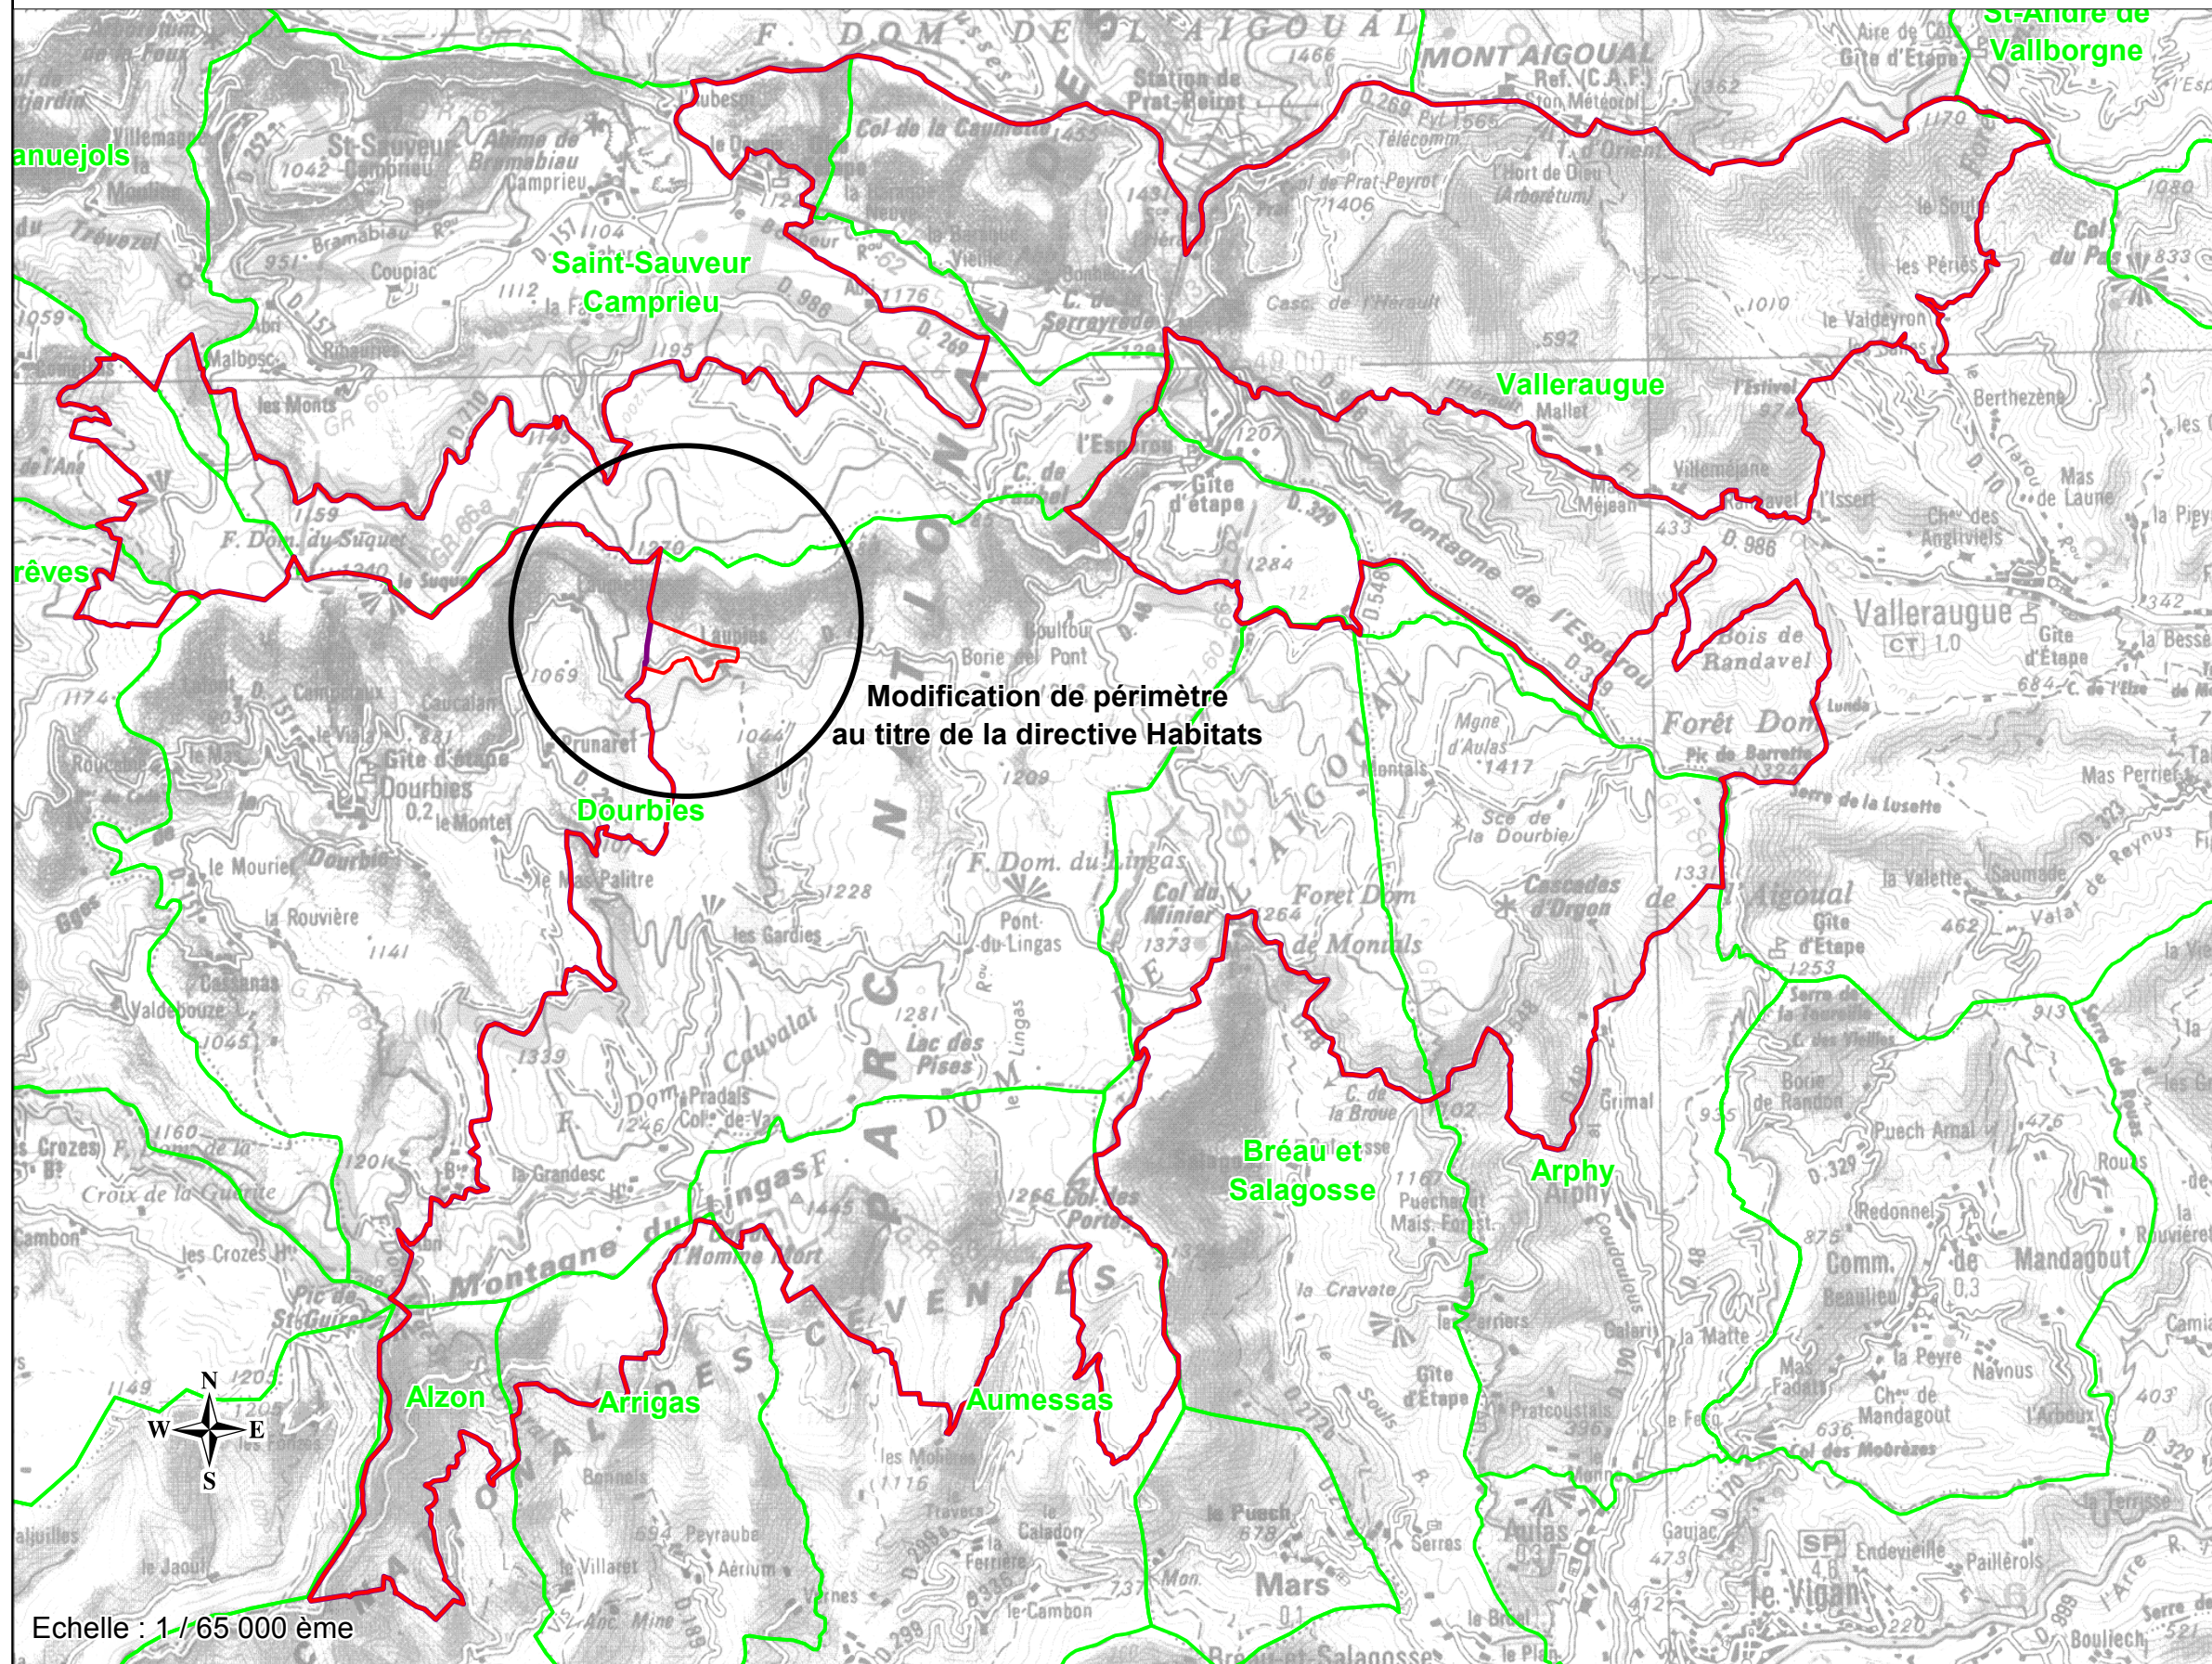

PROPOSITION D'UN NOUVEAU SITE D'INTÉRÊT COMMUNAUTAIRE

	Proposition de périmètre modifié
	site d'intérêt communautaire "Massif de l'Aigoual et du Lingas"
	Limites communales

**Modification de périmètre
au titre de la directive Habitats**

SOURCES :
Contours du site : DIREN 2004 - 1/100 000
Limites de communes : IGN BDCarto 1994 - 1/50 000
Fond : IGN SCAN100© 1994 - 1/100 000

CARTOGRAPHIE :
© PnC 09/2005 - C04_Nouveau_site.wor

Echelle : 1 / 65 000 ème