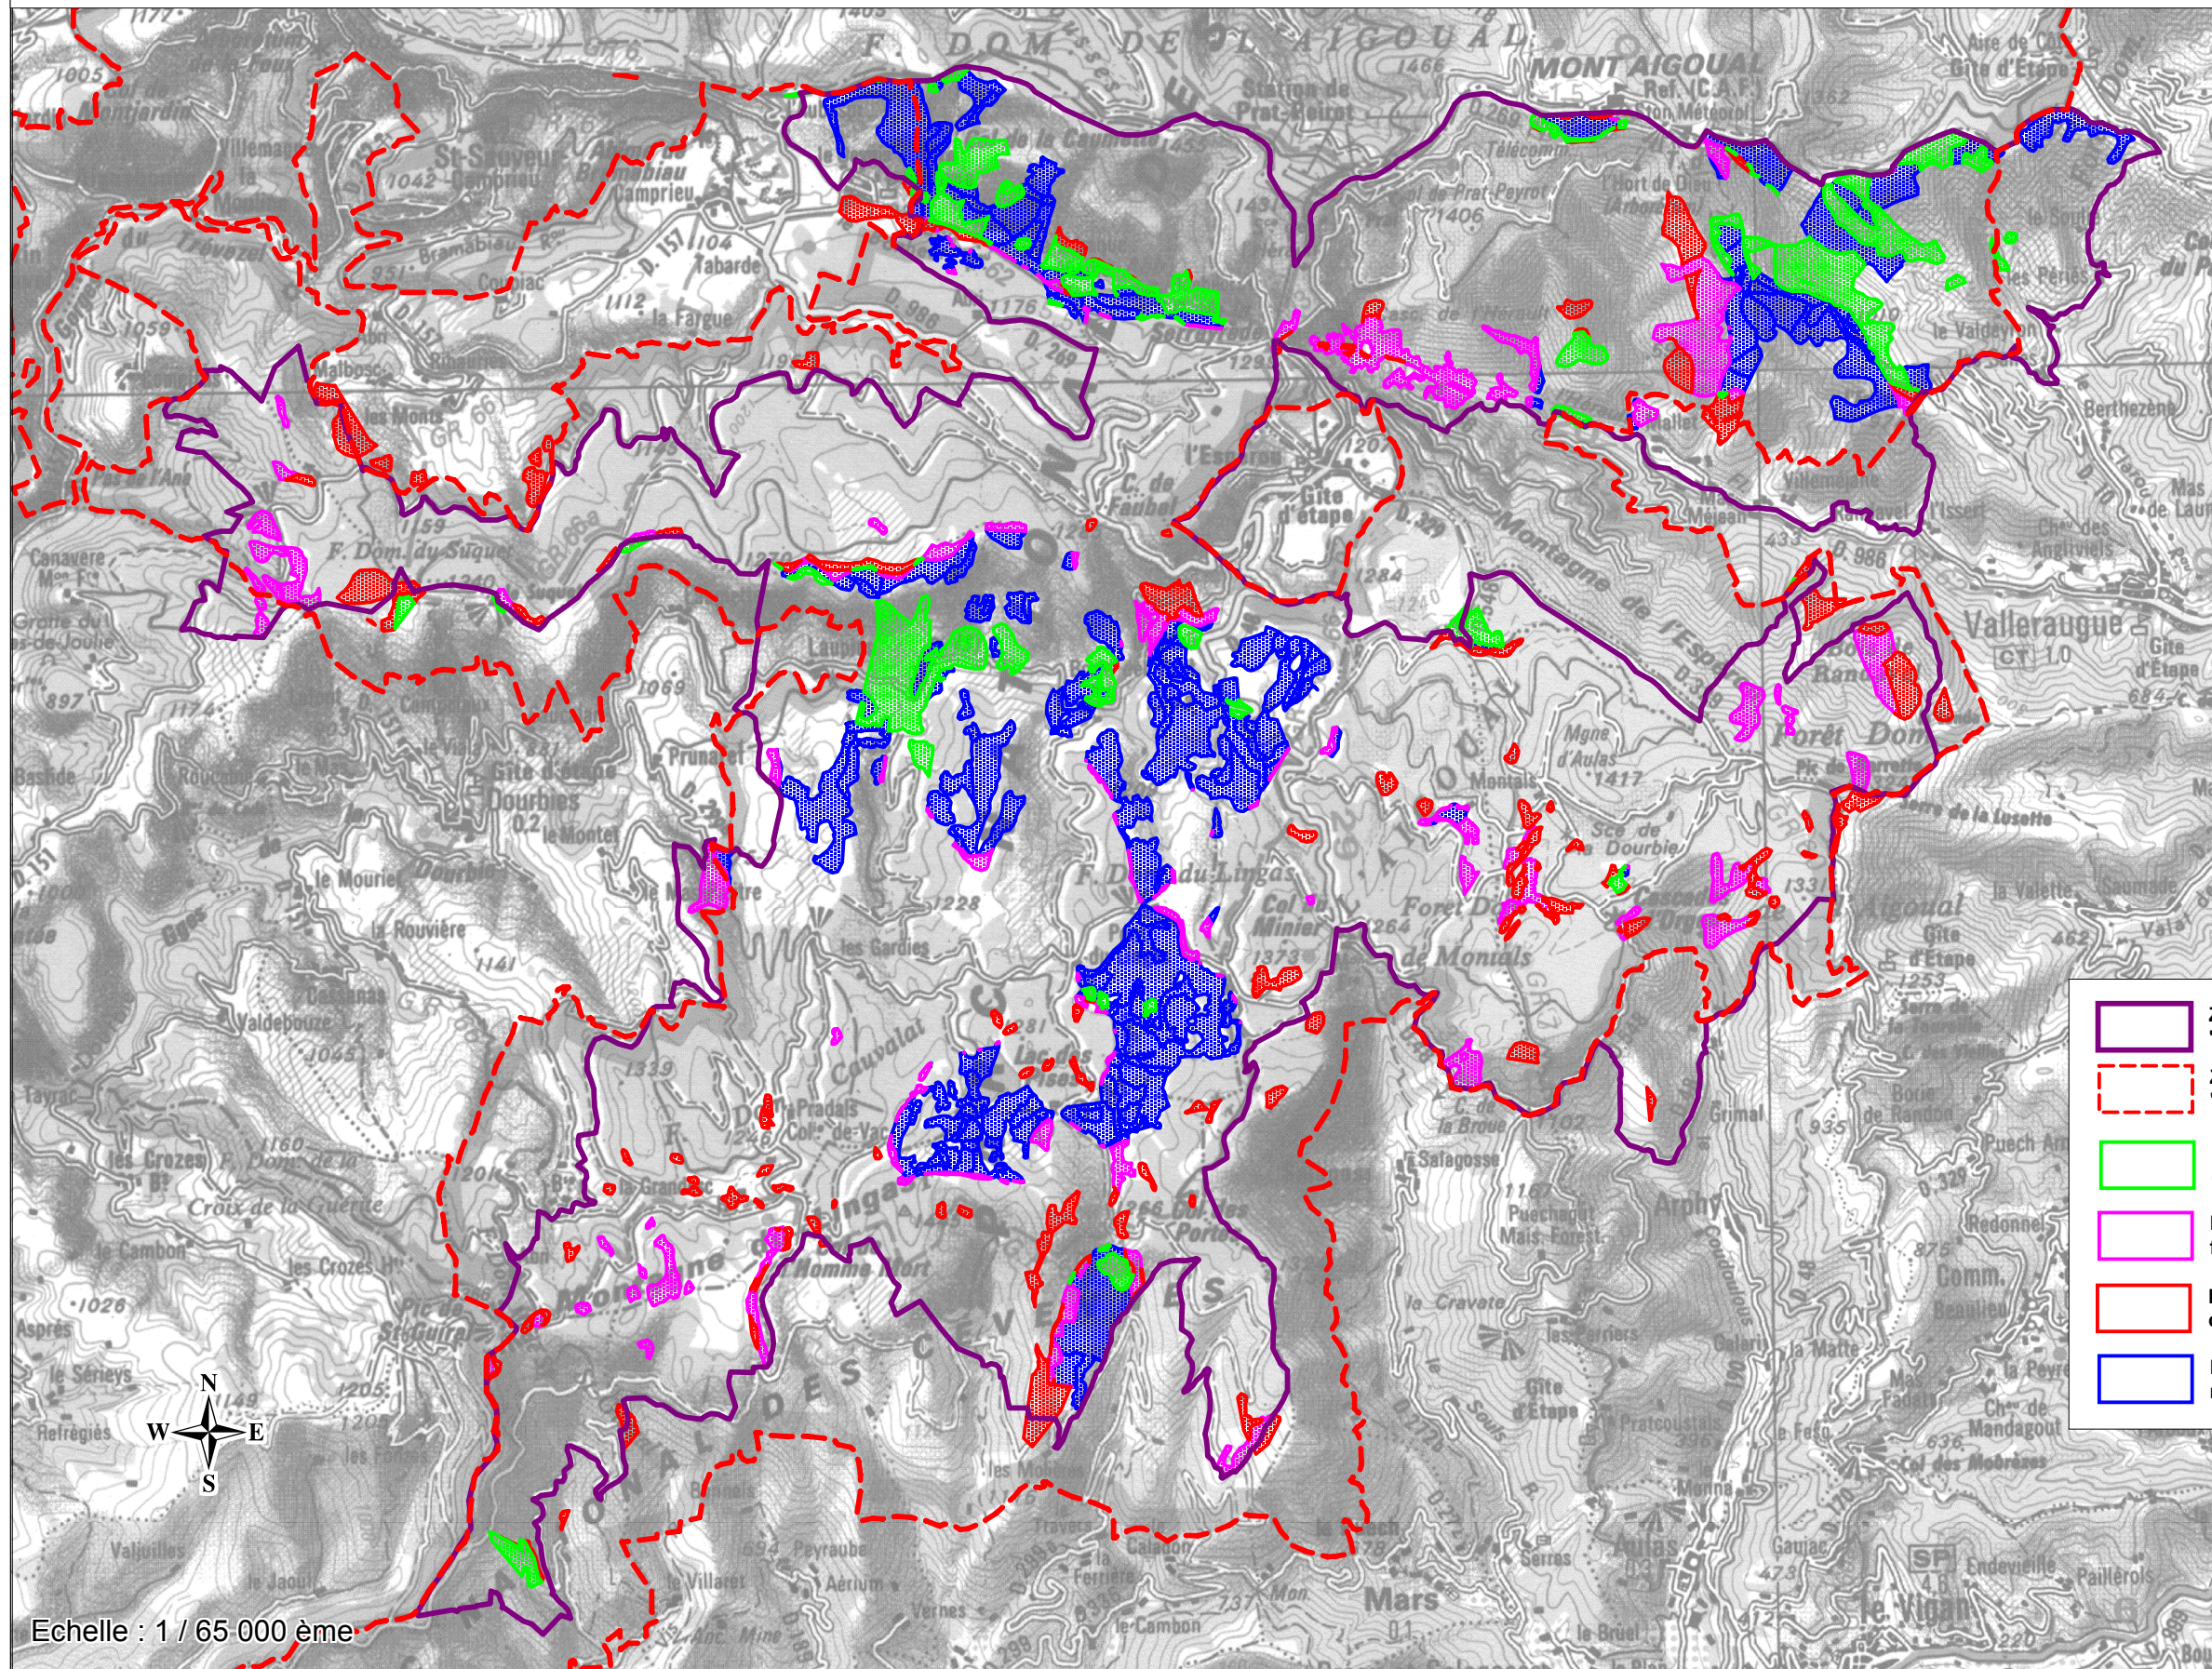

# PROPOSITIONS DE CONTRATS NATURA 2000

-  Zone de protection Spéciale : "Les Cévennes pour partie"
-  Zone de protection spéciale : "Les Cévennes pour partie"
-  Milieux ouverts (habitats d'espèces) : contrat de type mesures agri-environnementales
-  Habitats naturels : contrat forestiers ou autres milieux
-  Milieux ouverts (habitats d'espèces) : contrats forestiers ou autres milieux
-  Habitats naturels : contrats de type mesures agri-environnementales

SOURCES :  
 Contours du site : DIREN 2004 - 1/100 000  
 Limites de communes : IGN BDCarto 1994 - 1/50 000  
 Fond : IGN SCAN100© 1994 - 1/100 000

CARTOGRAPHIE :  
 © PnC 03/2006 -C04\_CONTRATS\_N2000.WOR

Echelle : 1 / 65 000 ème