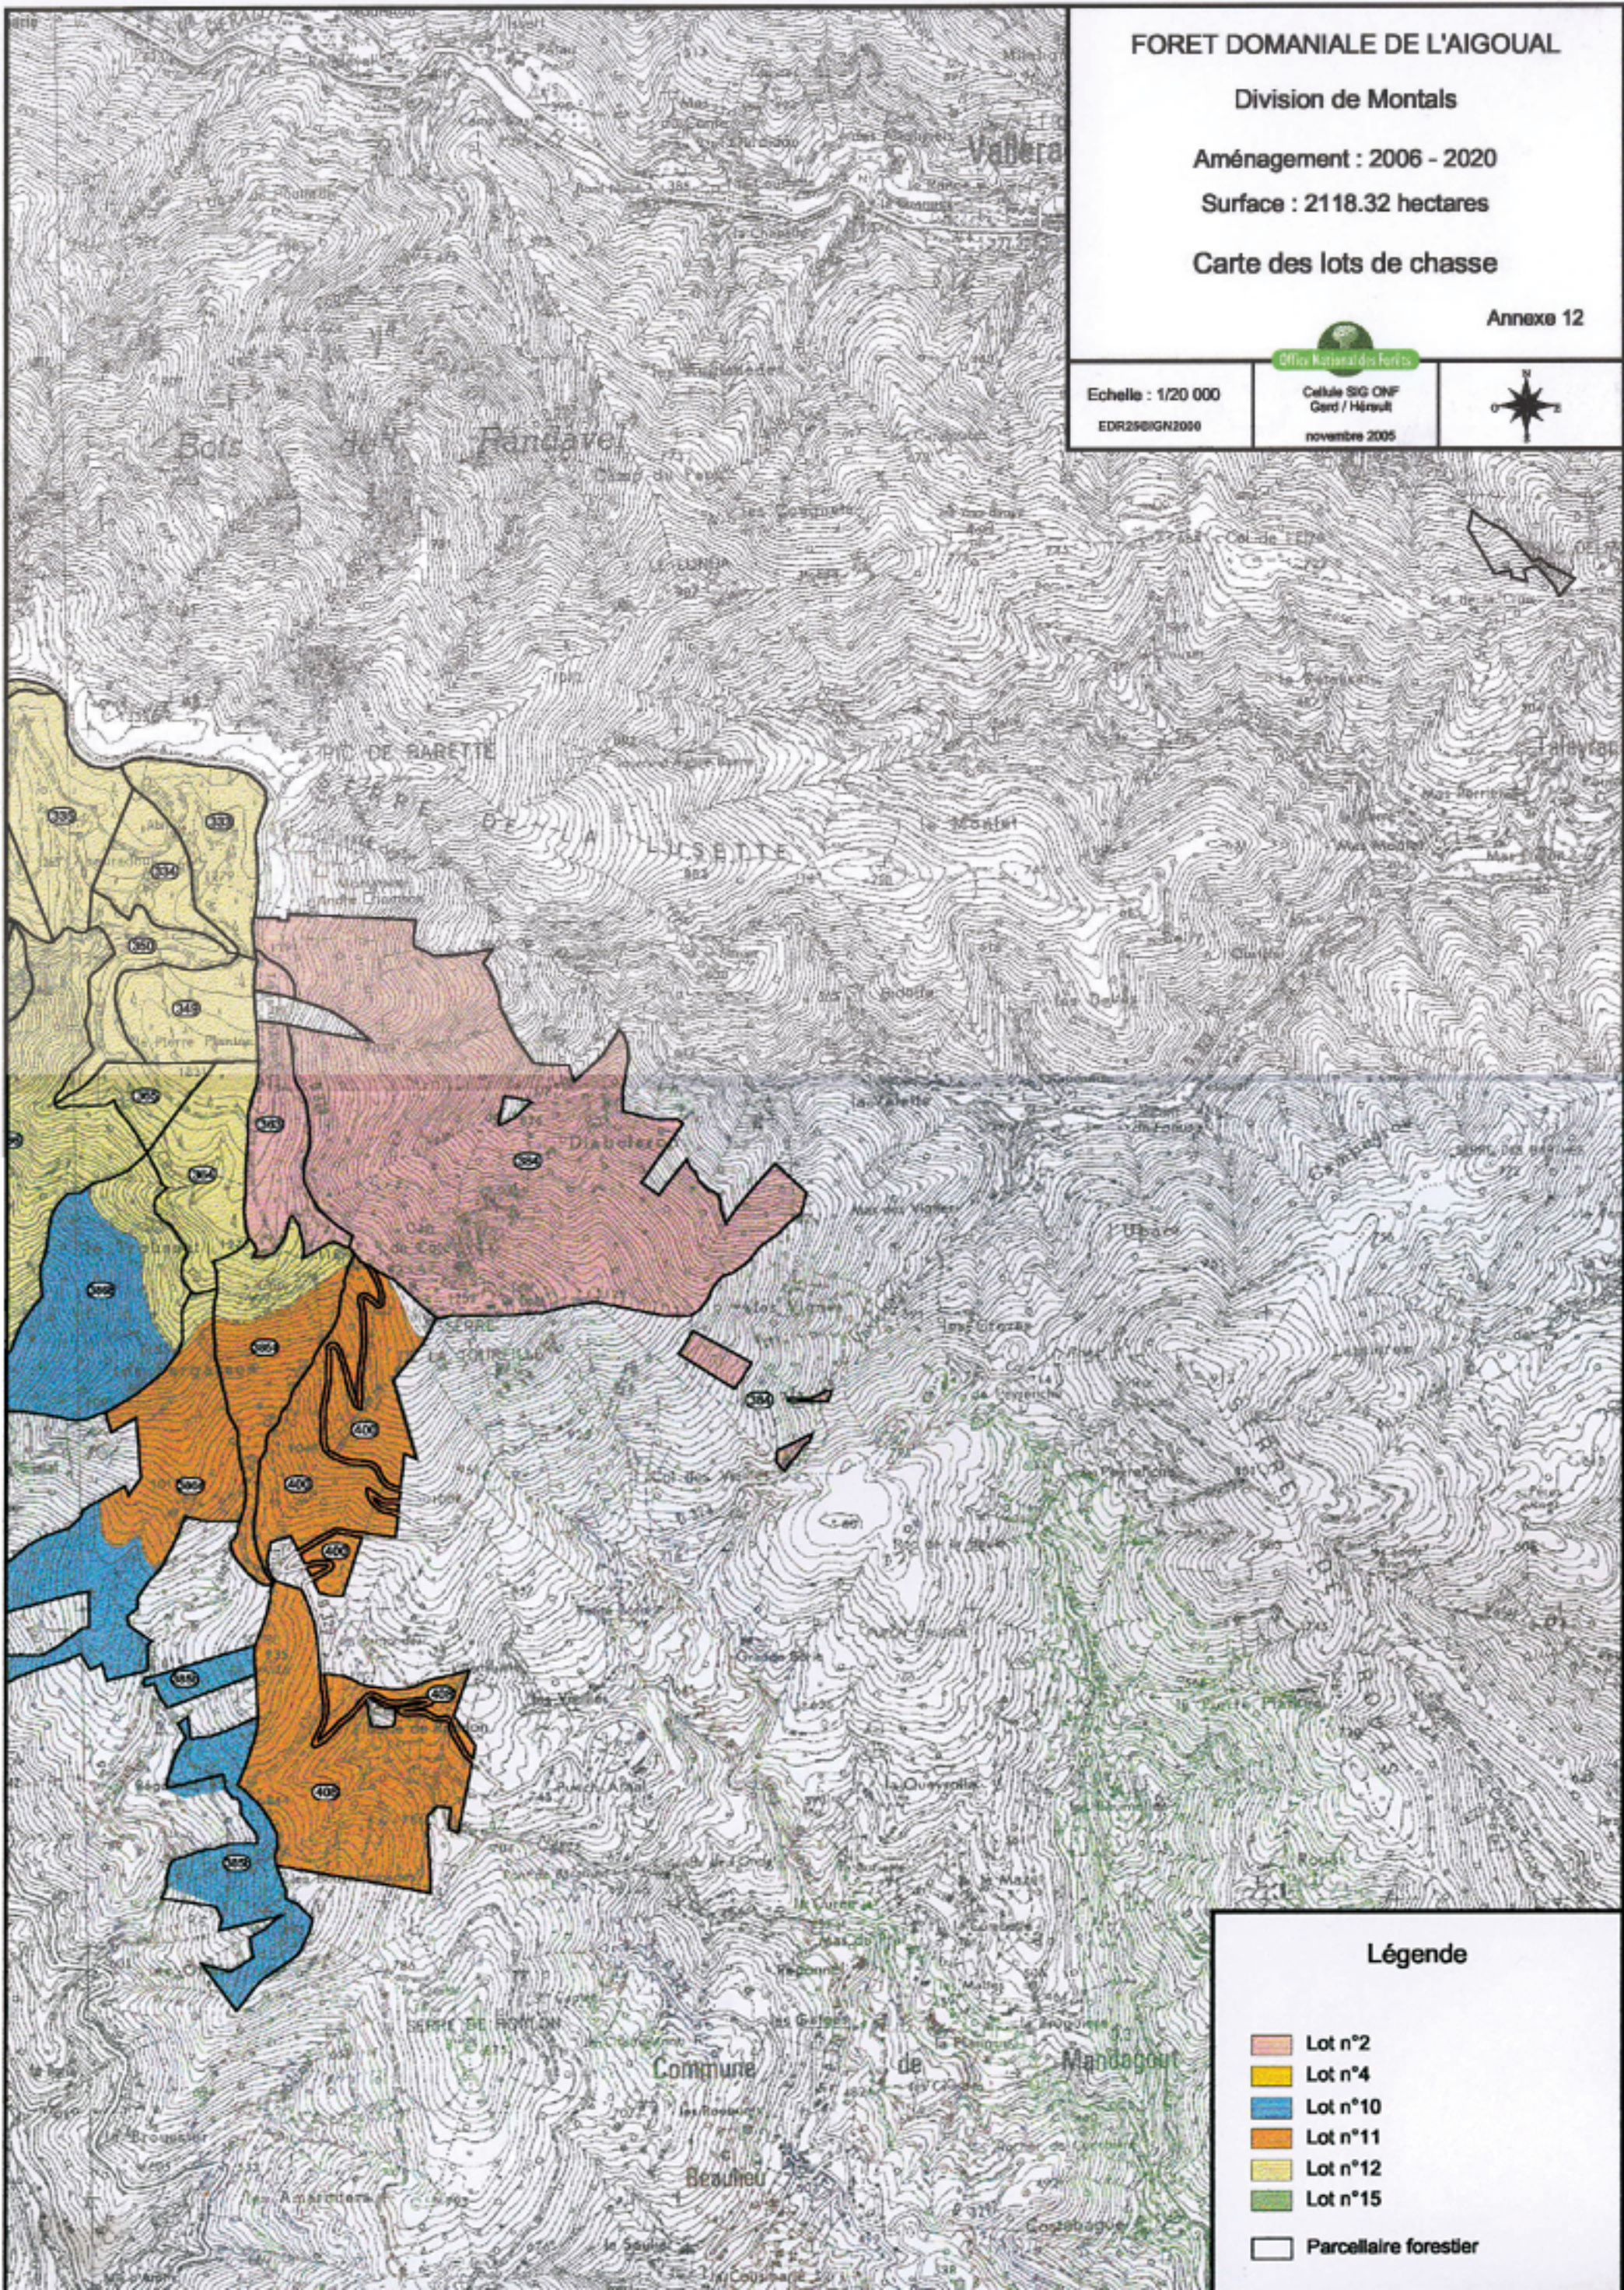

FORET DOMANIALE DE L'AIGOUAL

Division de Montals

Aménagement : 2006 - 2020

Surface : 2118.32 hectares

Carte des lots de chasse

Annexe 12

Echelle : 1/20 000
EDR25@IGN2000

Cellule SIG ONF
Gard / Hérault
novembre 2005

Légende

-  Lot n°2
-  Lot n°4
-  Lot n°10
-  Lot n°11
-  Lot n°12
-  Lot n°15
-  Parcellaire forestier