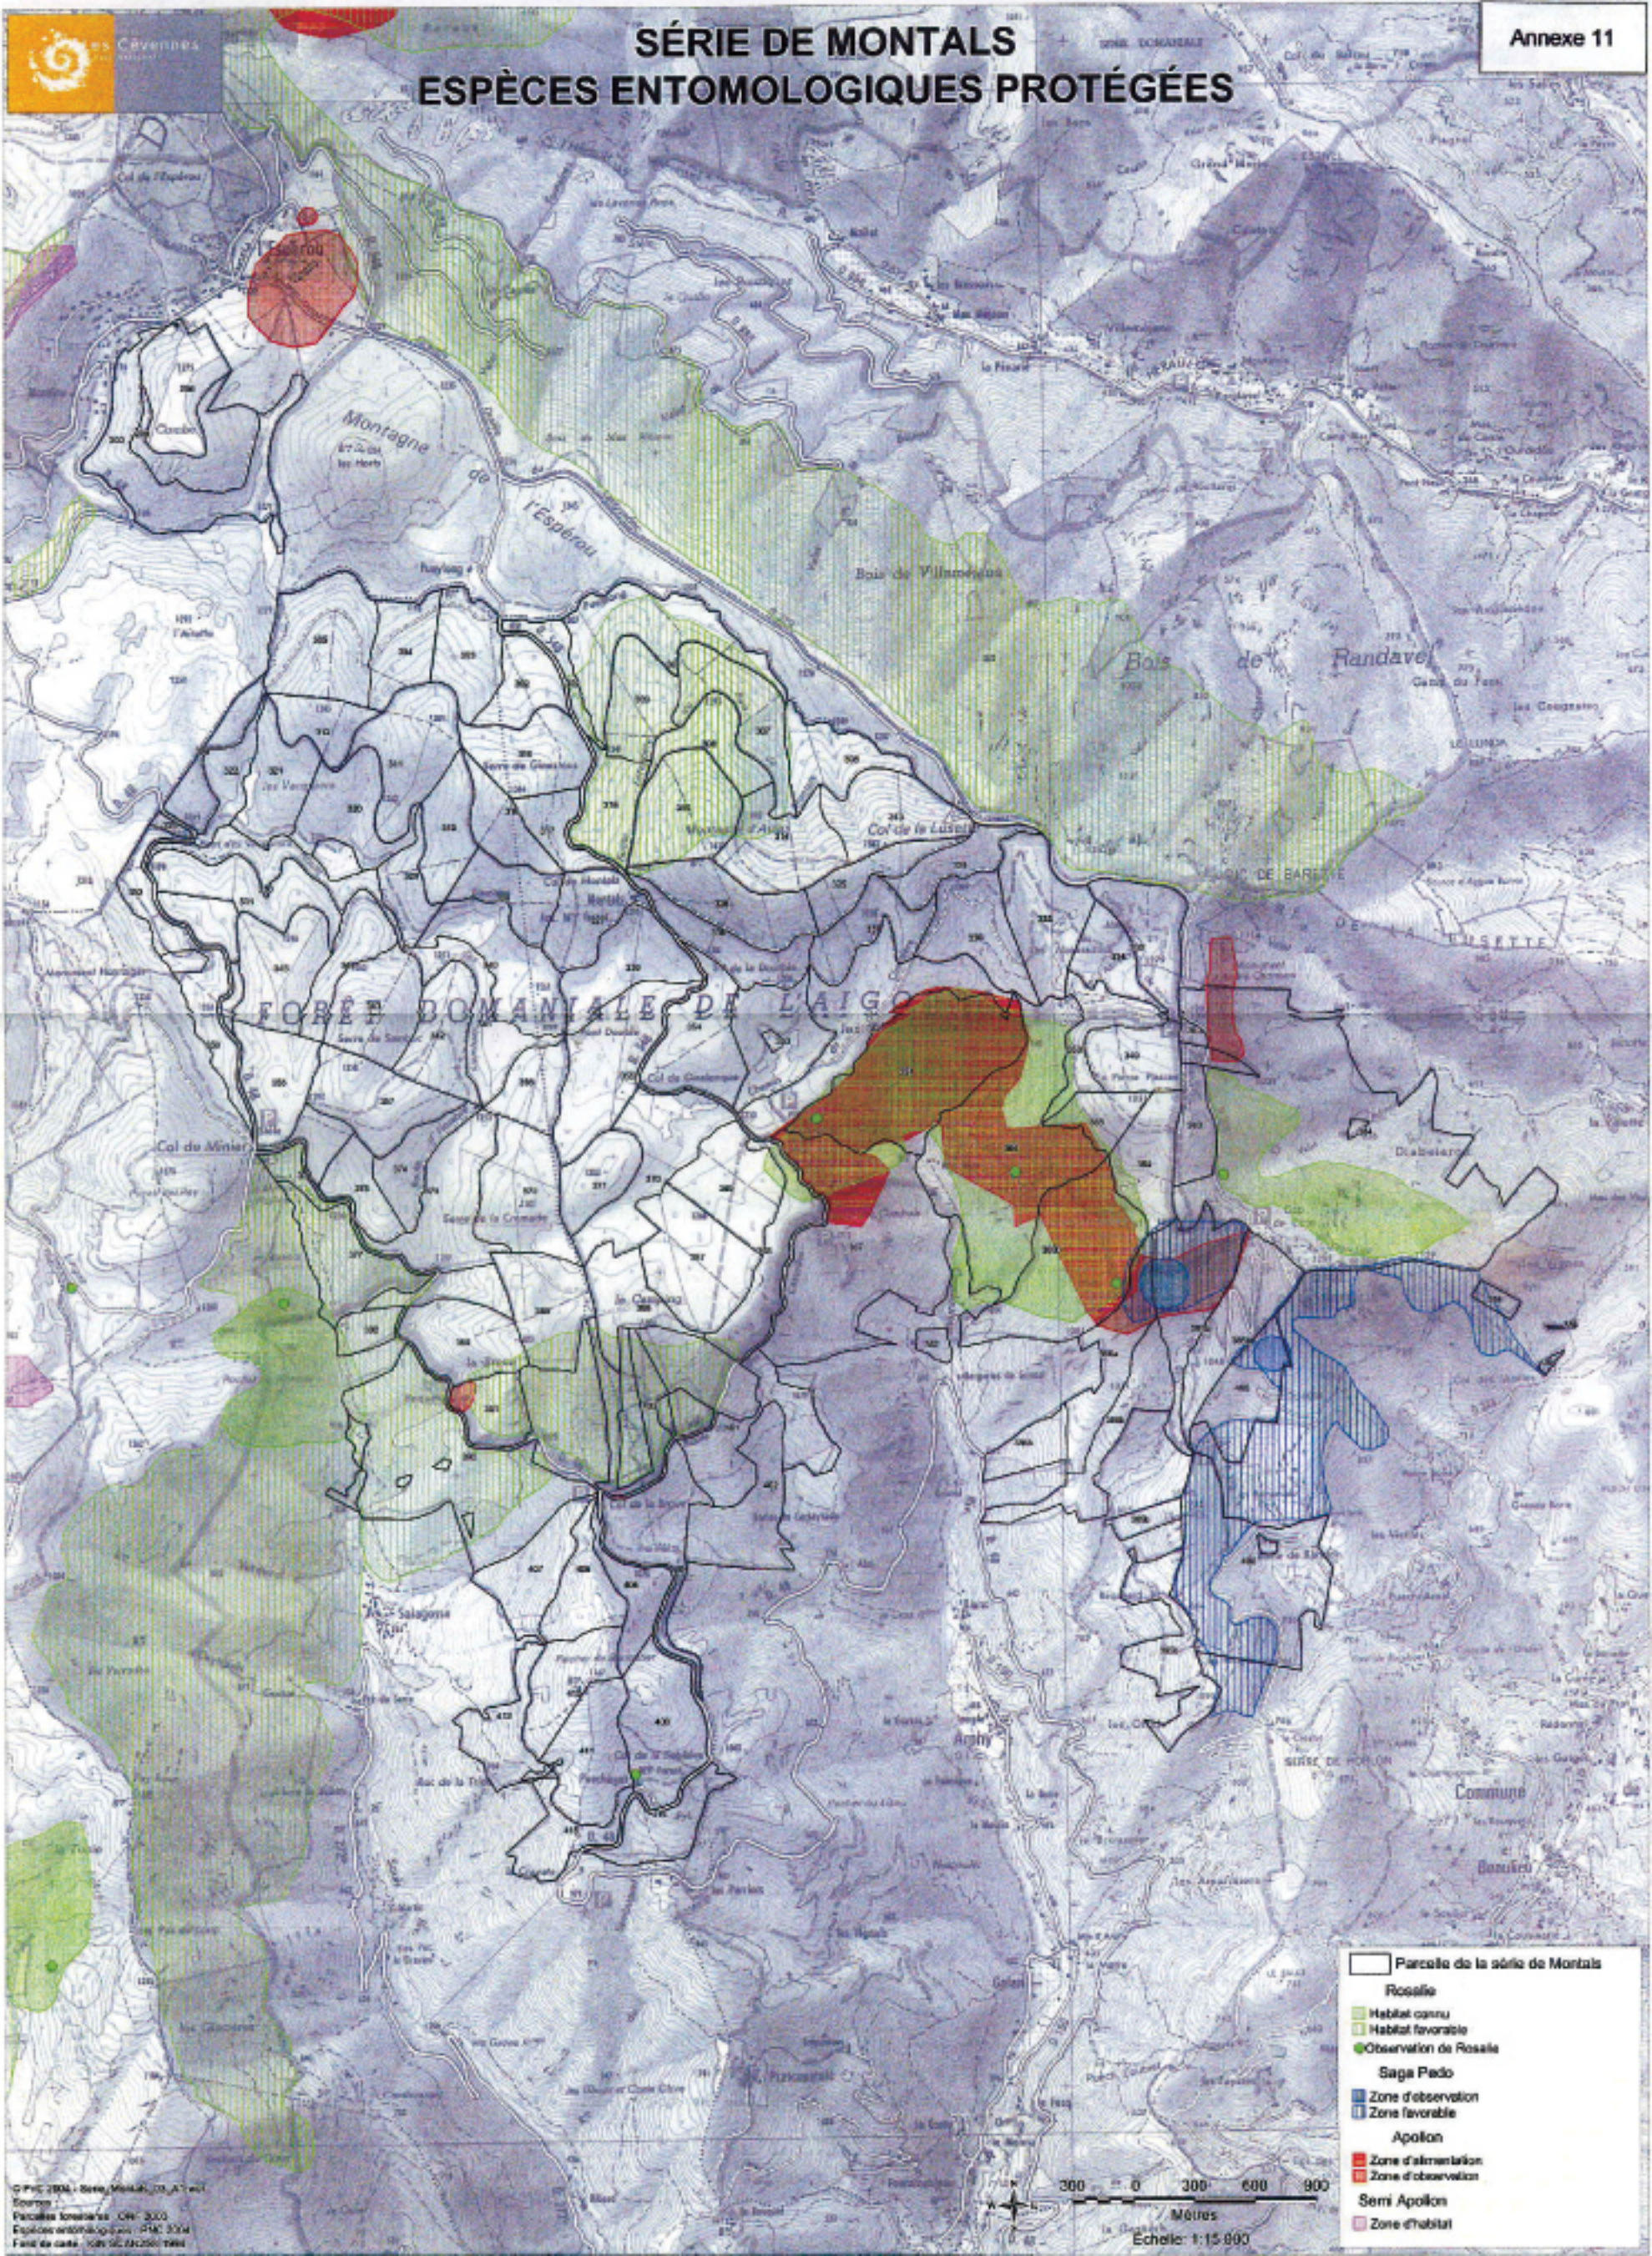

SÉRIE DE MONTALS ESPÈCES ENTOMOLOGIQUES PROTÉGÉES

FORÊT DOMANIALE DE LAIGO

- ▭ Parcelle de la série de Montals
- Rosalie**
 - ▭ Habitat connu
 - ▭ Habitat favorable
 - Observation de Rosalie
- Saga Pado**
 - ▭ Zone d'observation
 - ▭ Zone favorable
- Apollon**
 - ▭ Zone d'alimentation
 - ▭ Zone d'observation
- Semi Apollon**
 - ▭ Zone d'habitat