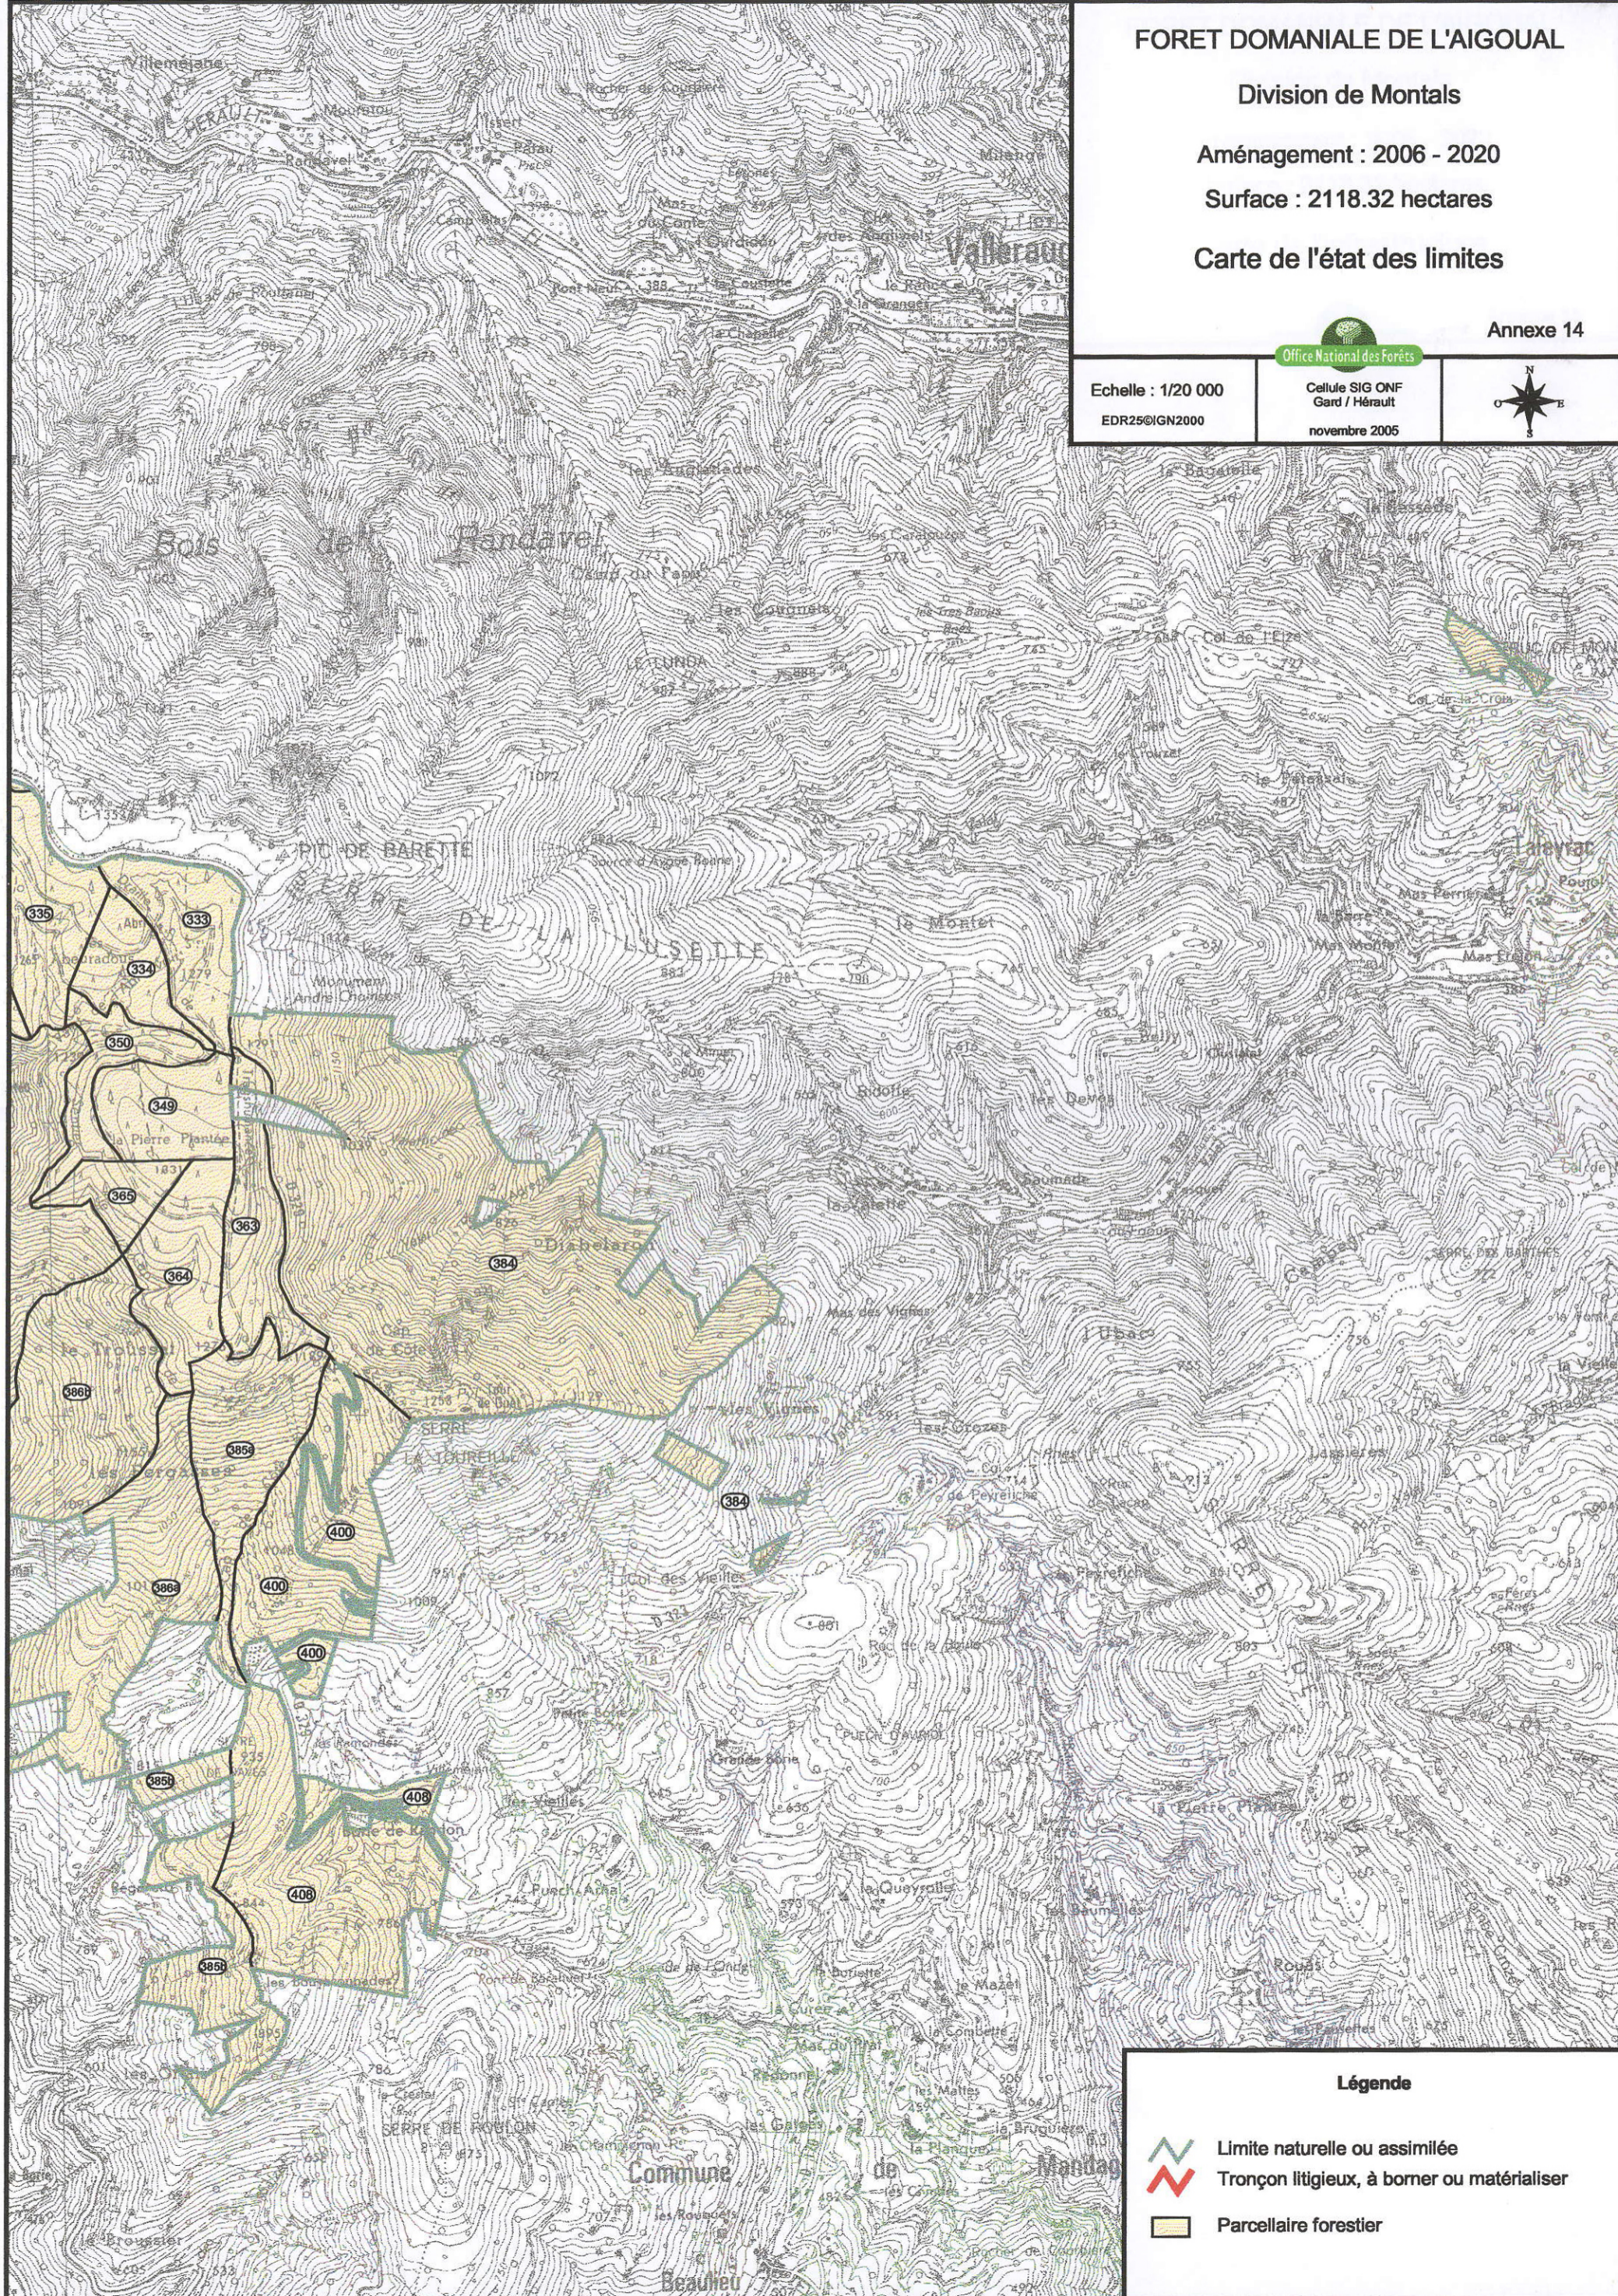

# FORET DOMANIALE DE L'AIGOUAL

Division de Montals

Aménagement : 2006 - 2020

Surface : 2118.32 hectares

Carte de l'état des limites

Annexe 14

Echelle : 1/20 000  
EDR25@IGN2000

Cellule SIG ONF  
Gard / Hérault  
novembre 2005

## Légende

-  Limite naturelle ou assimilée
-  Tronçon litigieux, à border ou matérialiser
-  Parcelle forestier