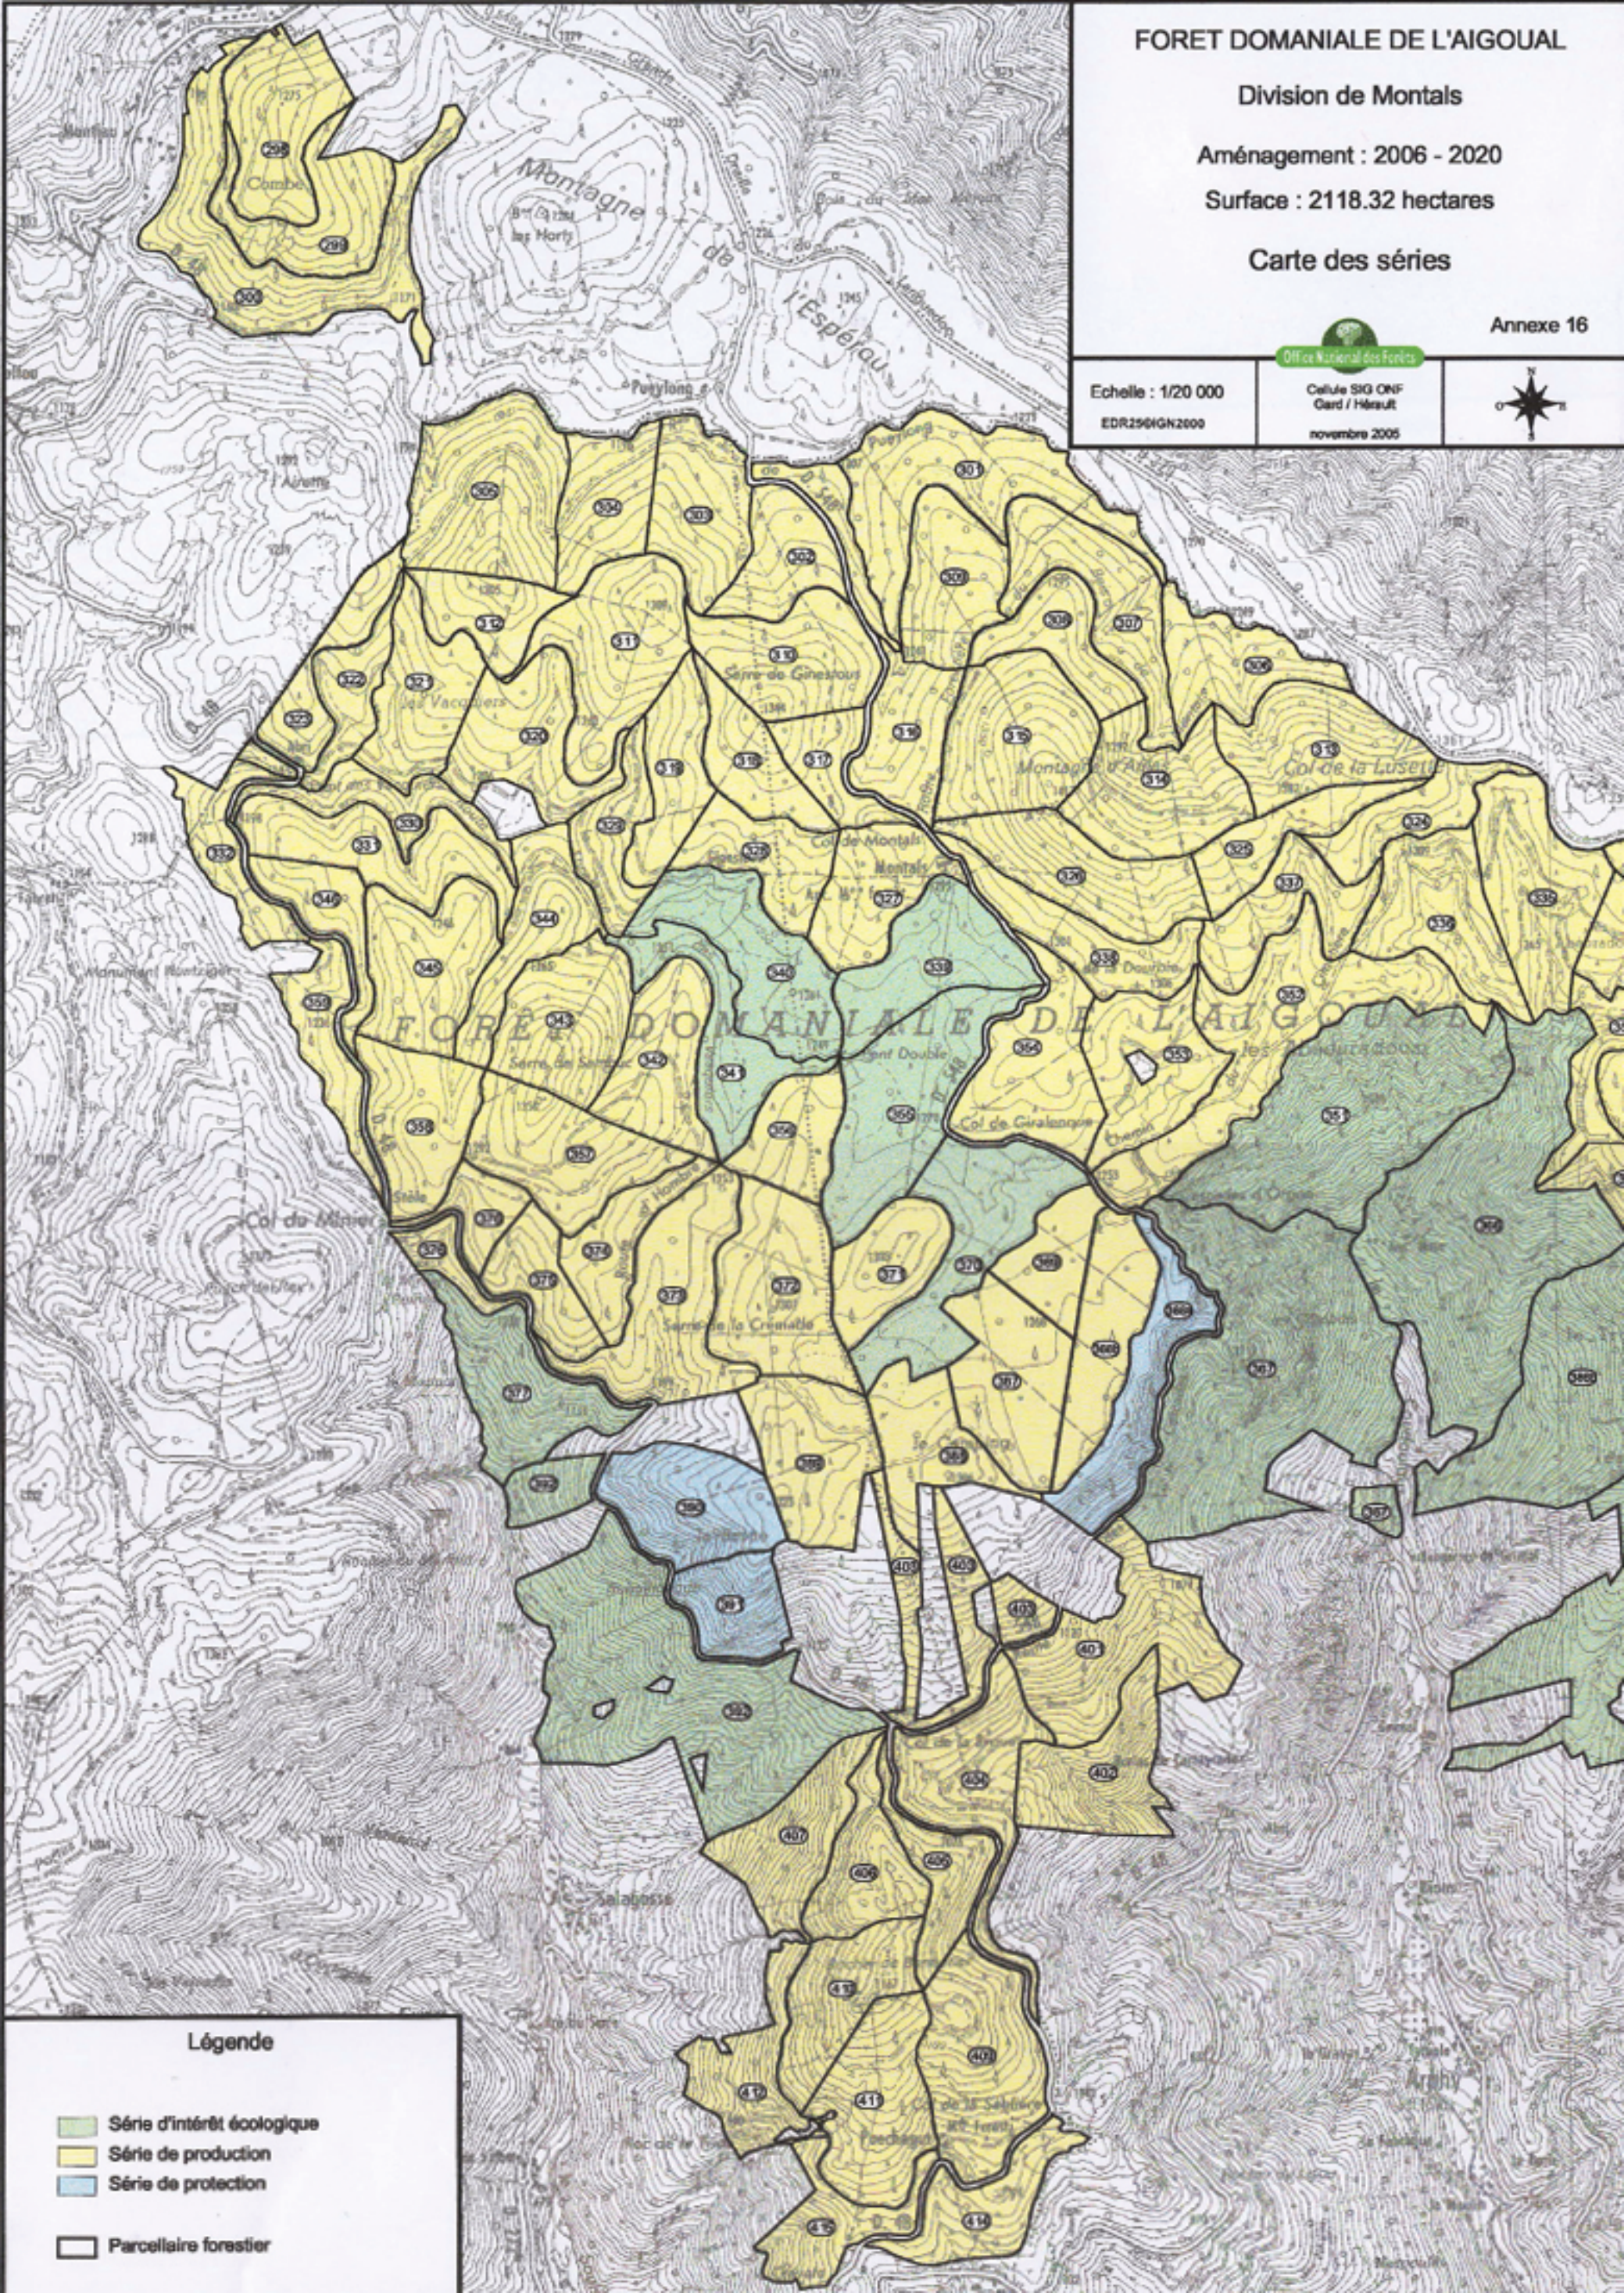

# FORET DOMANIALE DE L'AIGOUAL

Division de Montals

Aménagement : 2006 - 2020

Surface : 2118.32 hectares

Carte des séries

Annexe 16

Echelle : 1/20 000  
EDR296IGN2000

Cellule SIG ONF  
Card / Hérault  
novembre 2006

## Légende

- Série d'intérêt écologique
- Série de production
- Série de protection
- Parcellaire forestier