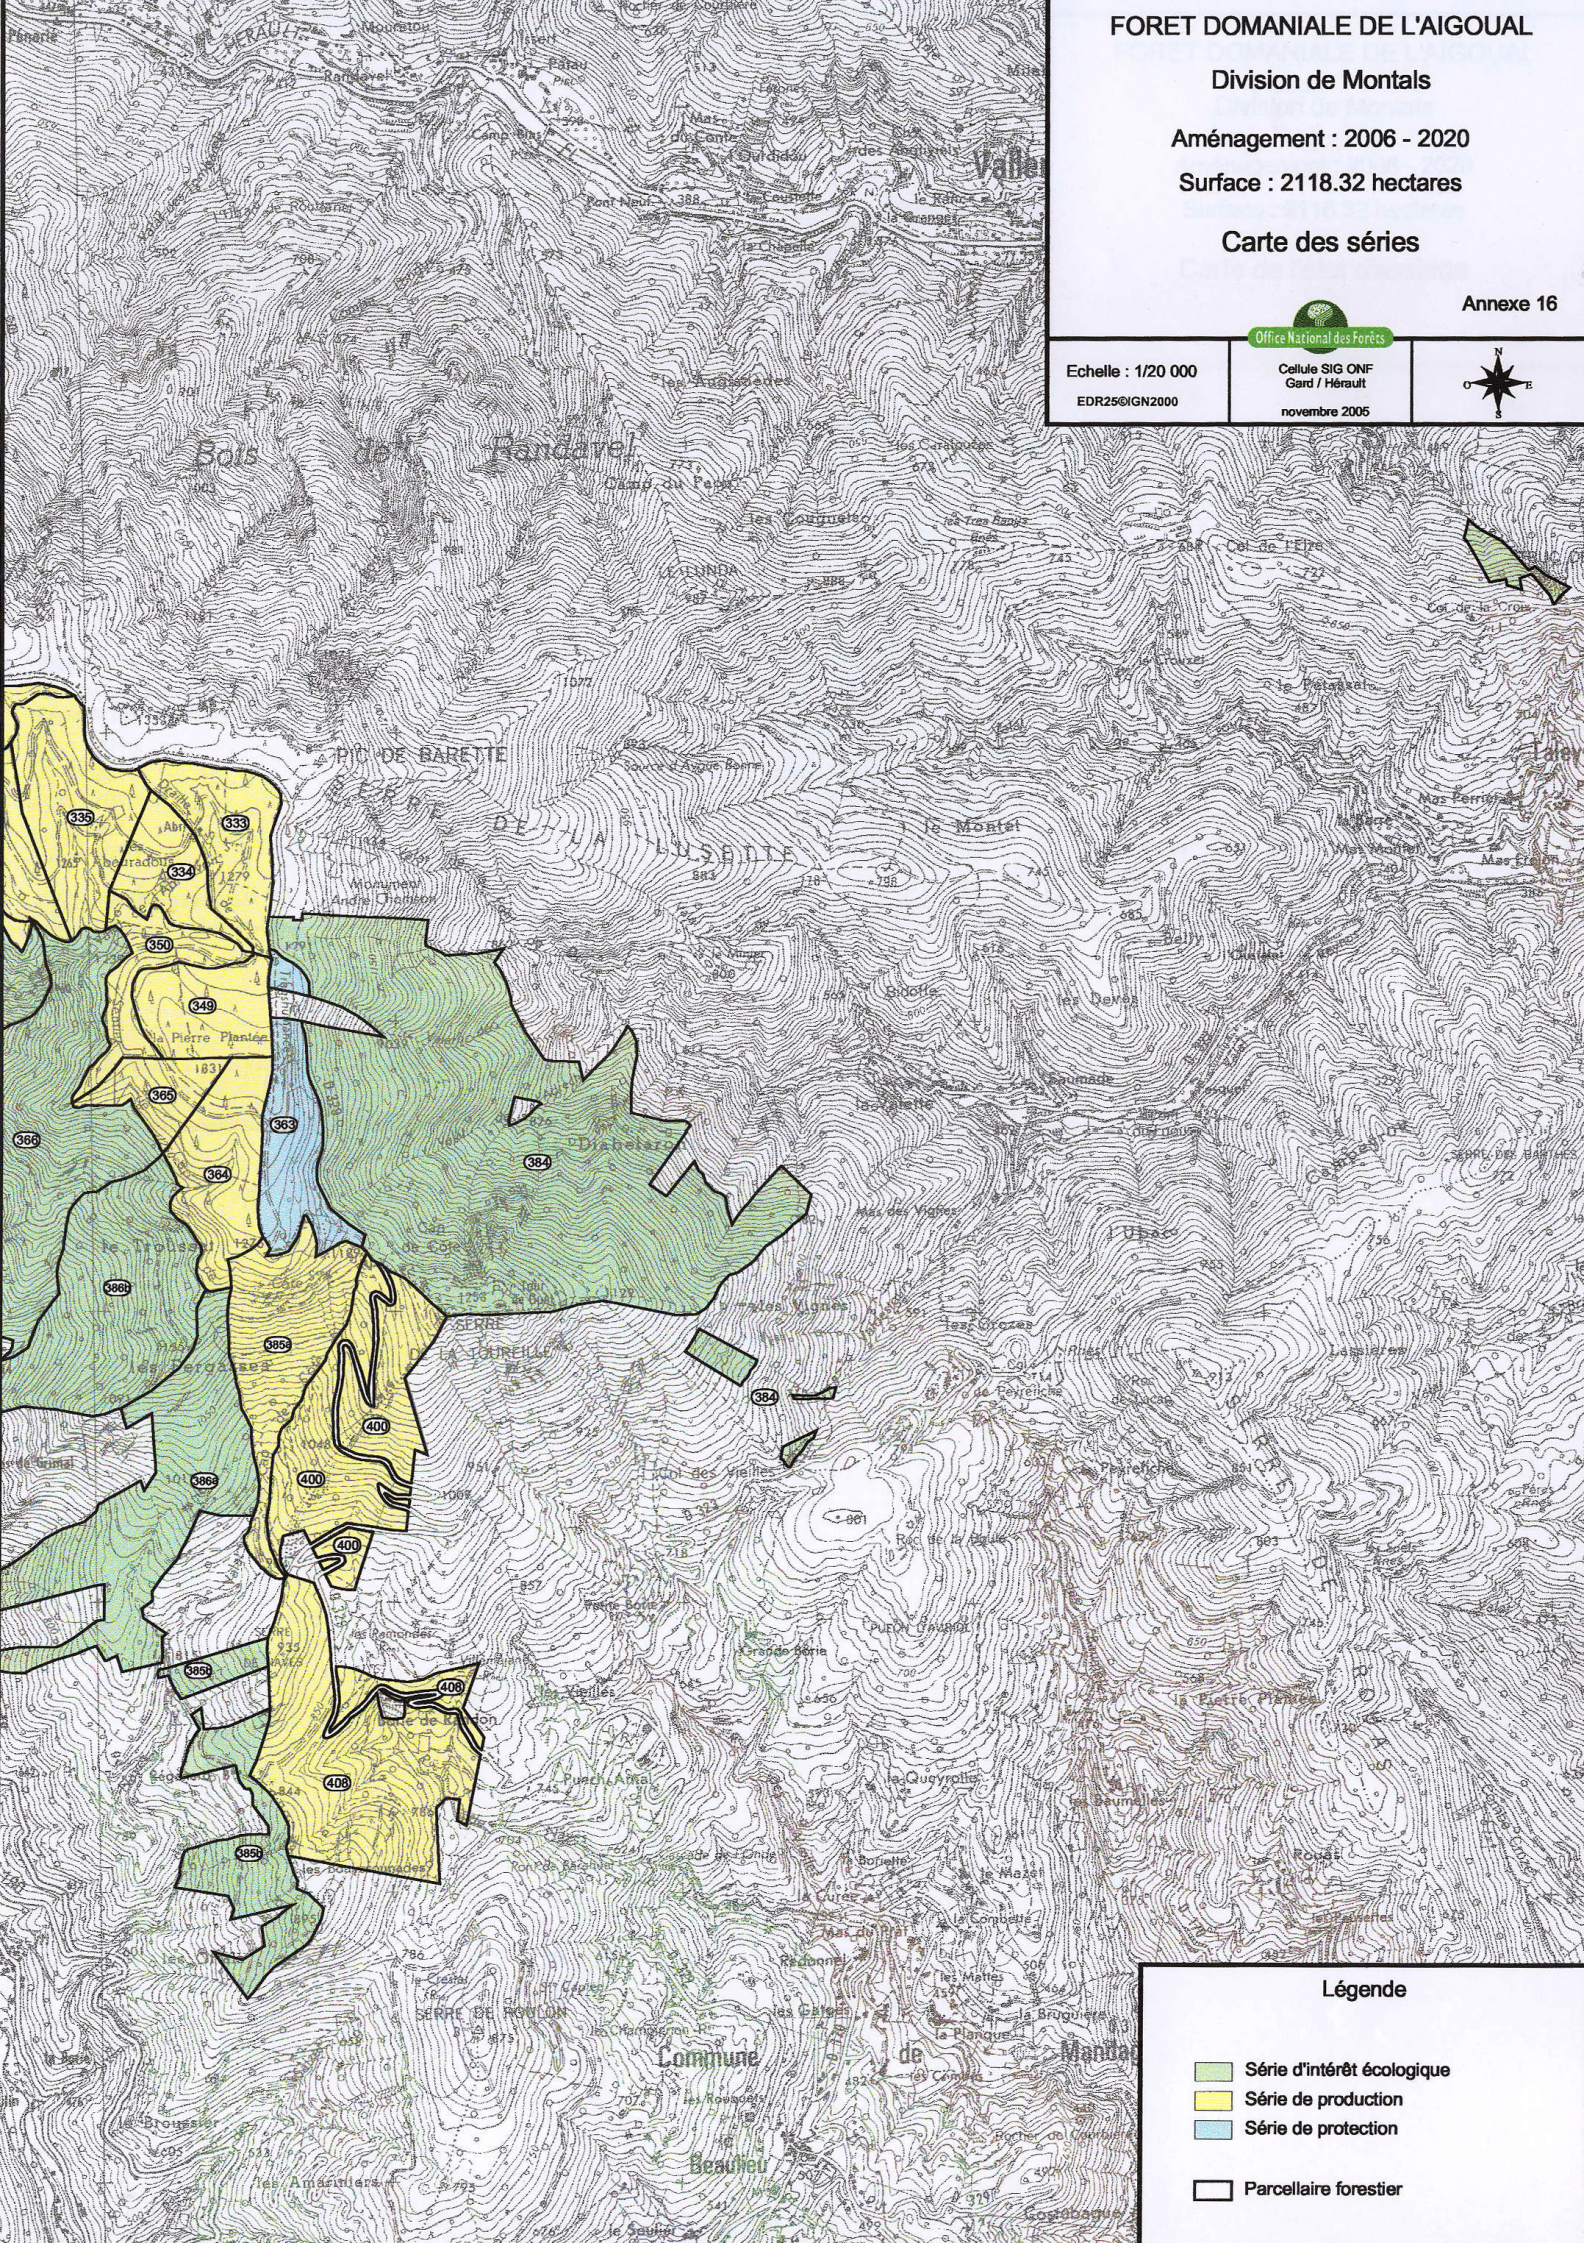

Echelle : 1/20 000
EDR25@IGN2000

Cellule SIG ONF
Gard / Hérault
novembre 2005

Légende

-  Série d'intérêt écologique
-  Série de production
-  Série de protection
-  Parcellaire forestier