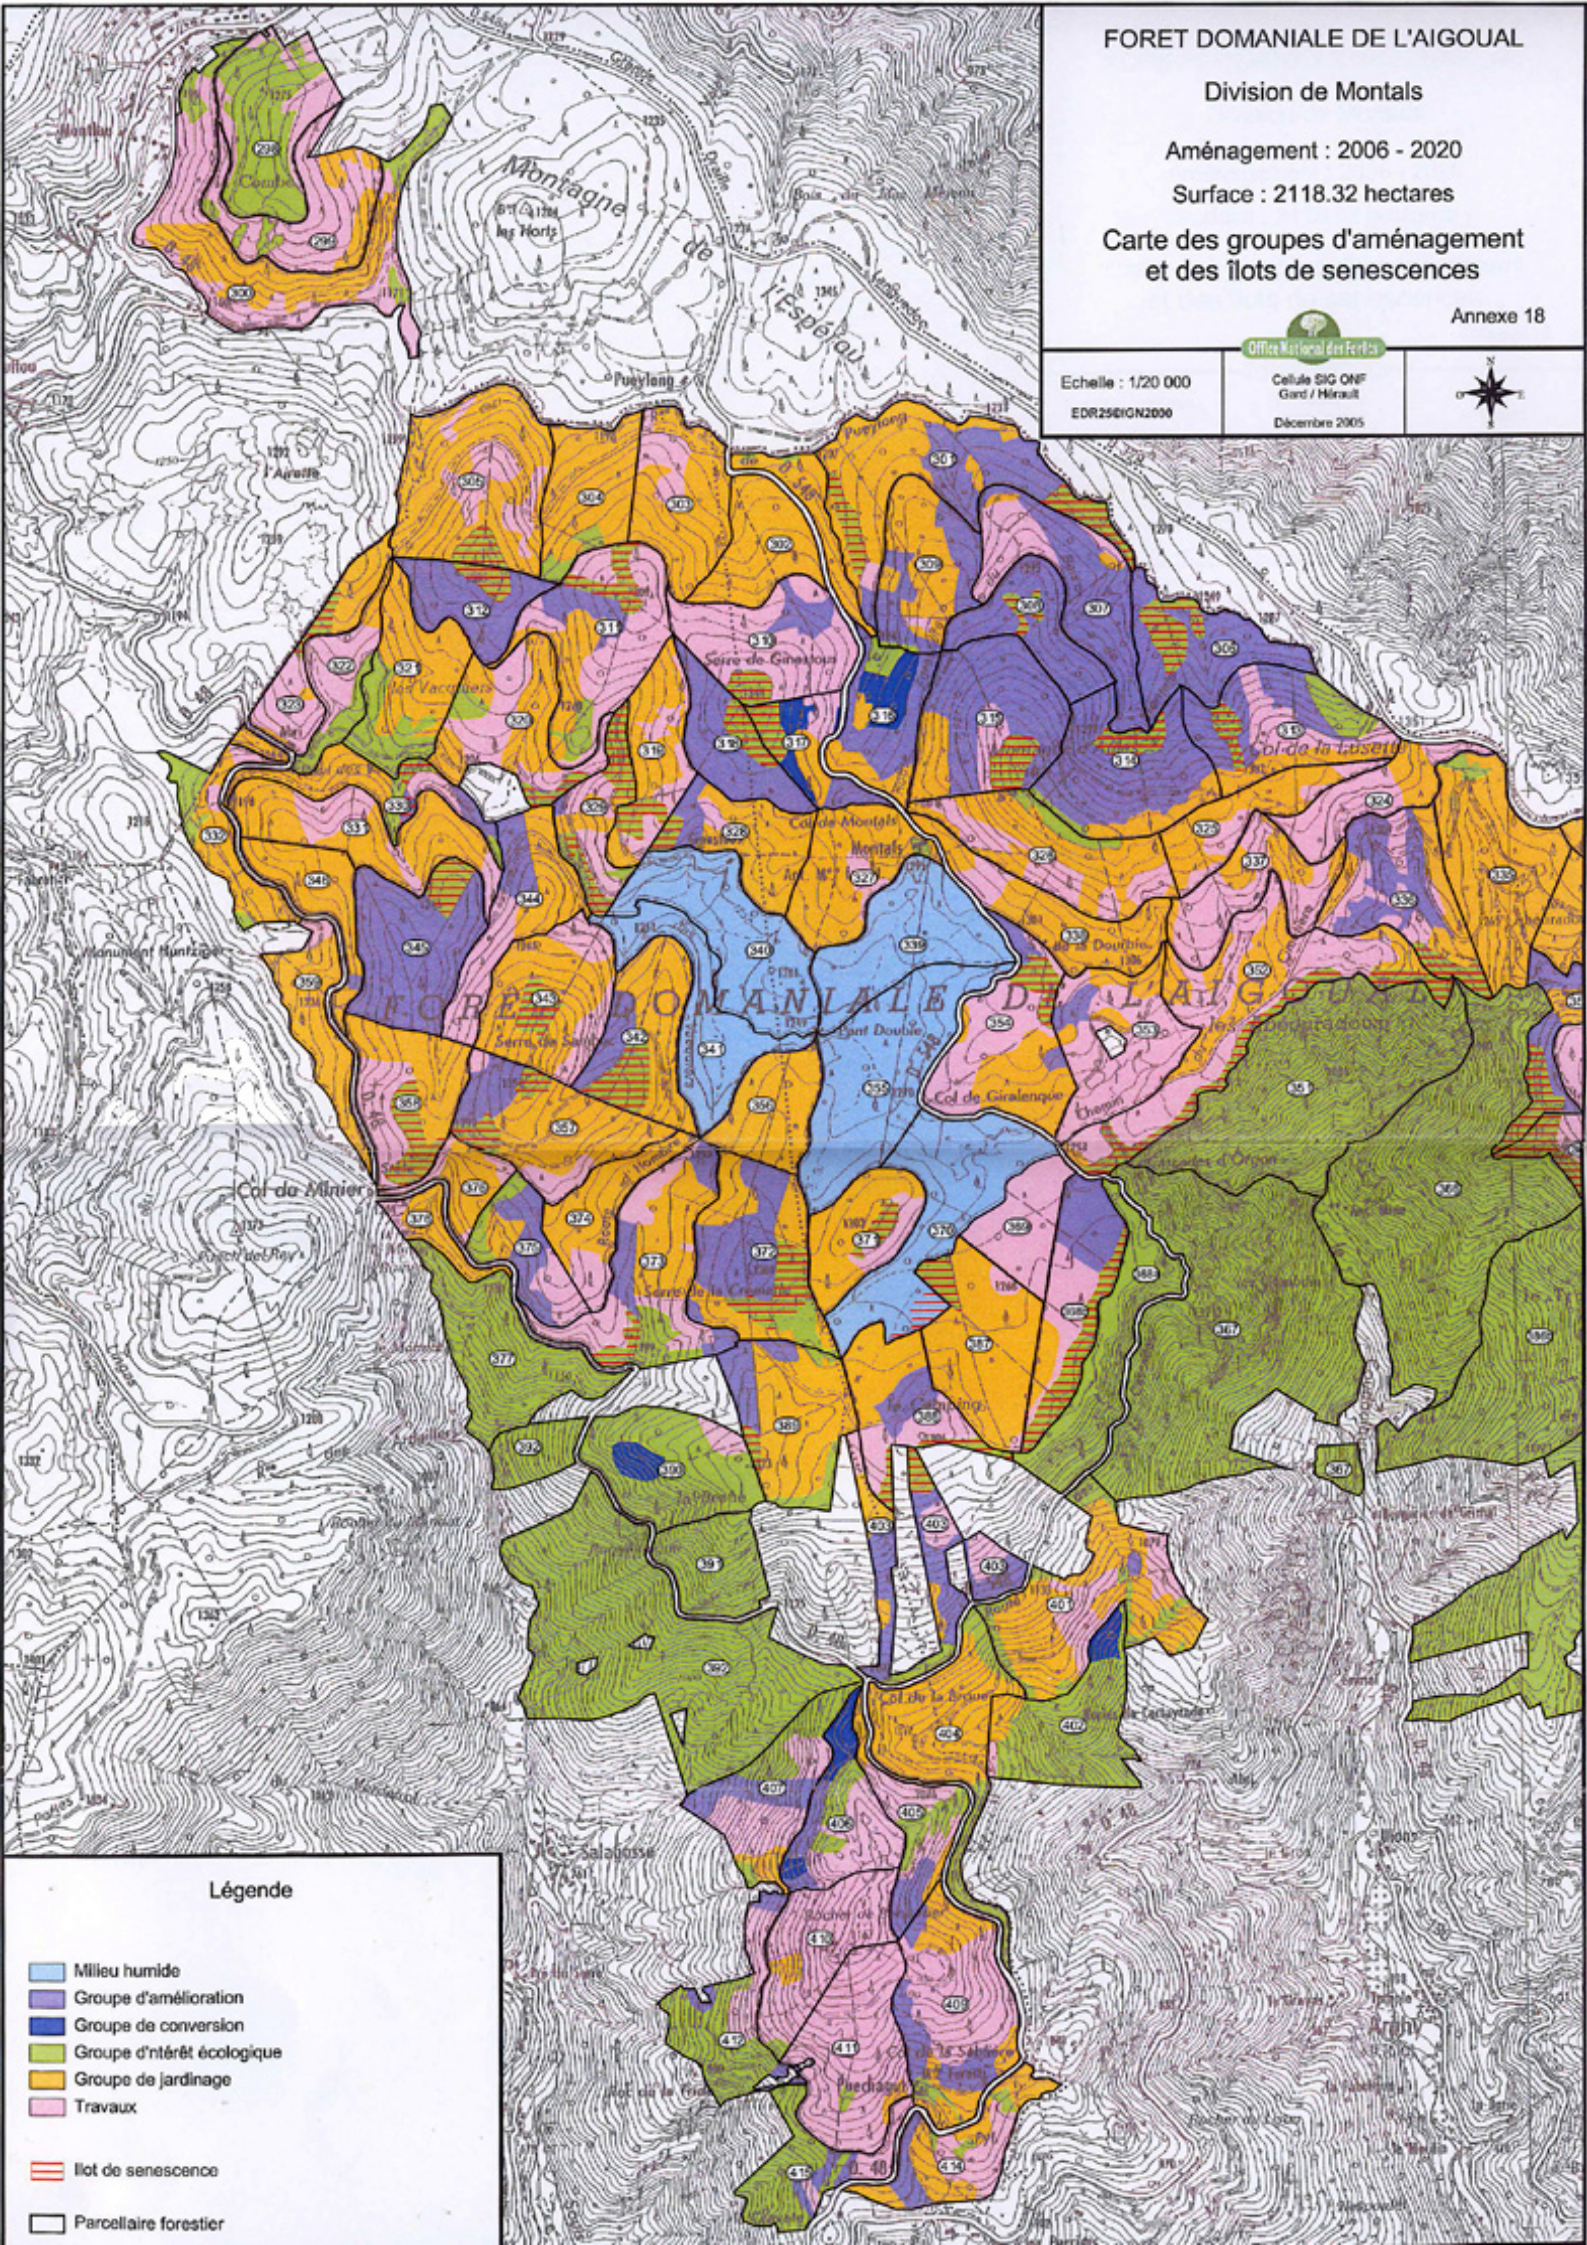

FORET DOMANIALE DE L'AIGOUAL

Division de Montals

Aménagement : 2006 - 2020

Surface : 2118.32 hectares

Carte des groupes d'aménagement
et des îlots de senescences

Annexe 18

Echelle : 1/20 000
EDR25610N2006

Cellule SIG ONF
Gard / Miraillet
Décembre 2005

Légende

- Milieu humide
- Groupe d'amélioration
- Groupe de conversion
- Groupe d'intérêt écologique
- Groupe de jardinage
- Travaux
- îlot de senescence
- Parcellaire forestier