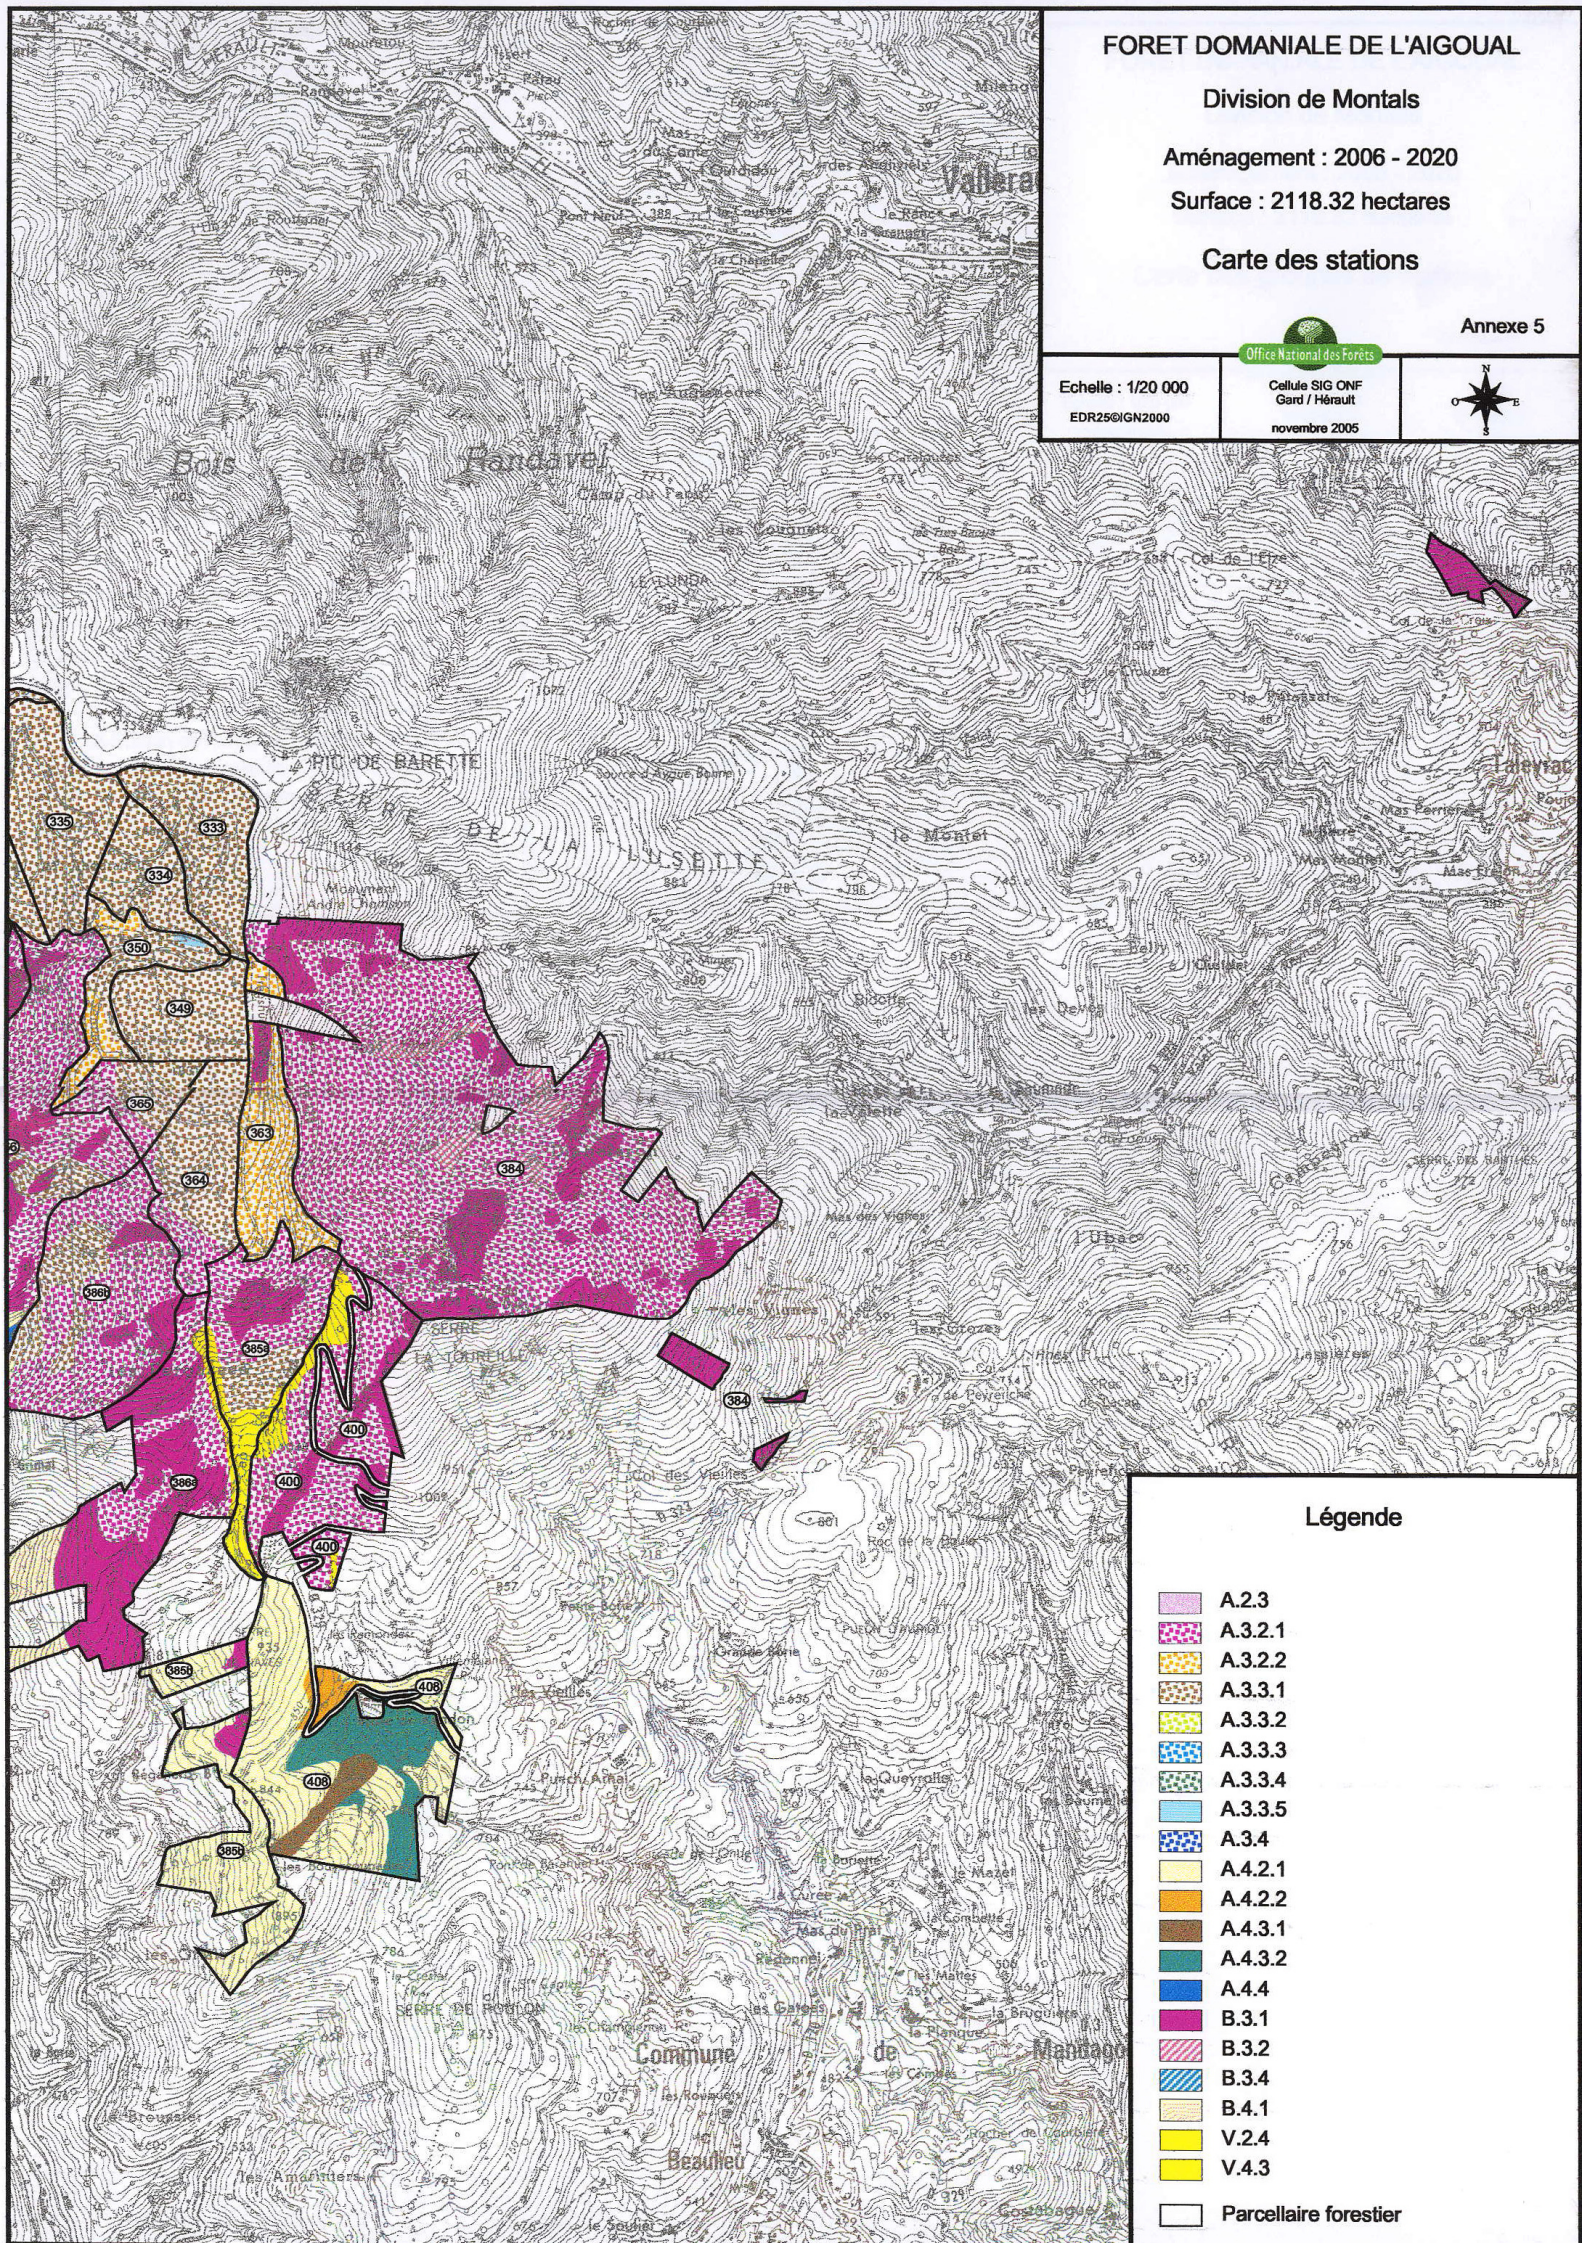

# FORET DOMANIALE DE L'AIGOUAL

Division de Montals

Aménagement : 2006 - 2020

Surface : 2118.32 hectares

Carte des stations

Annexe 5

Echelle : 1/20 000  
EDR25@IGN2000

Cellule SIG ONF  
Gard / Hérault  
novembre 2005

## Légende

- A.2.3
- A.3.2.1
- A.3.2.2
- A.3.3.1
- A.3.3.2
- A.3.3.3
- A.3.3.4
- A.3.3.5
- A.3.4
- A.4.2.1
- A.4.2.2
- A.4.3.1
- A.4.3.2
- A.4.4
- B.3.1
- B.3.2
- B.3.4
- B.4.1
- V.2.4
- V.4.3
- Parcellaire forestier