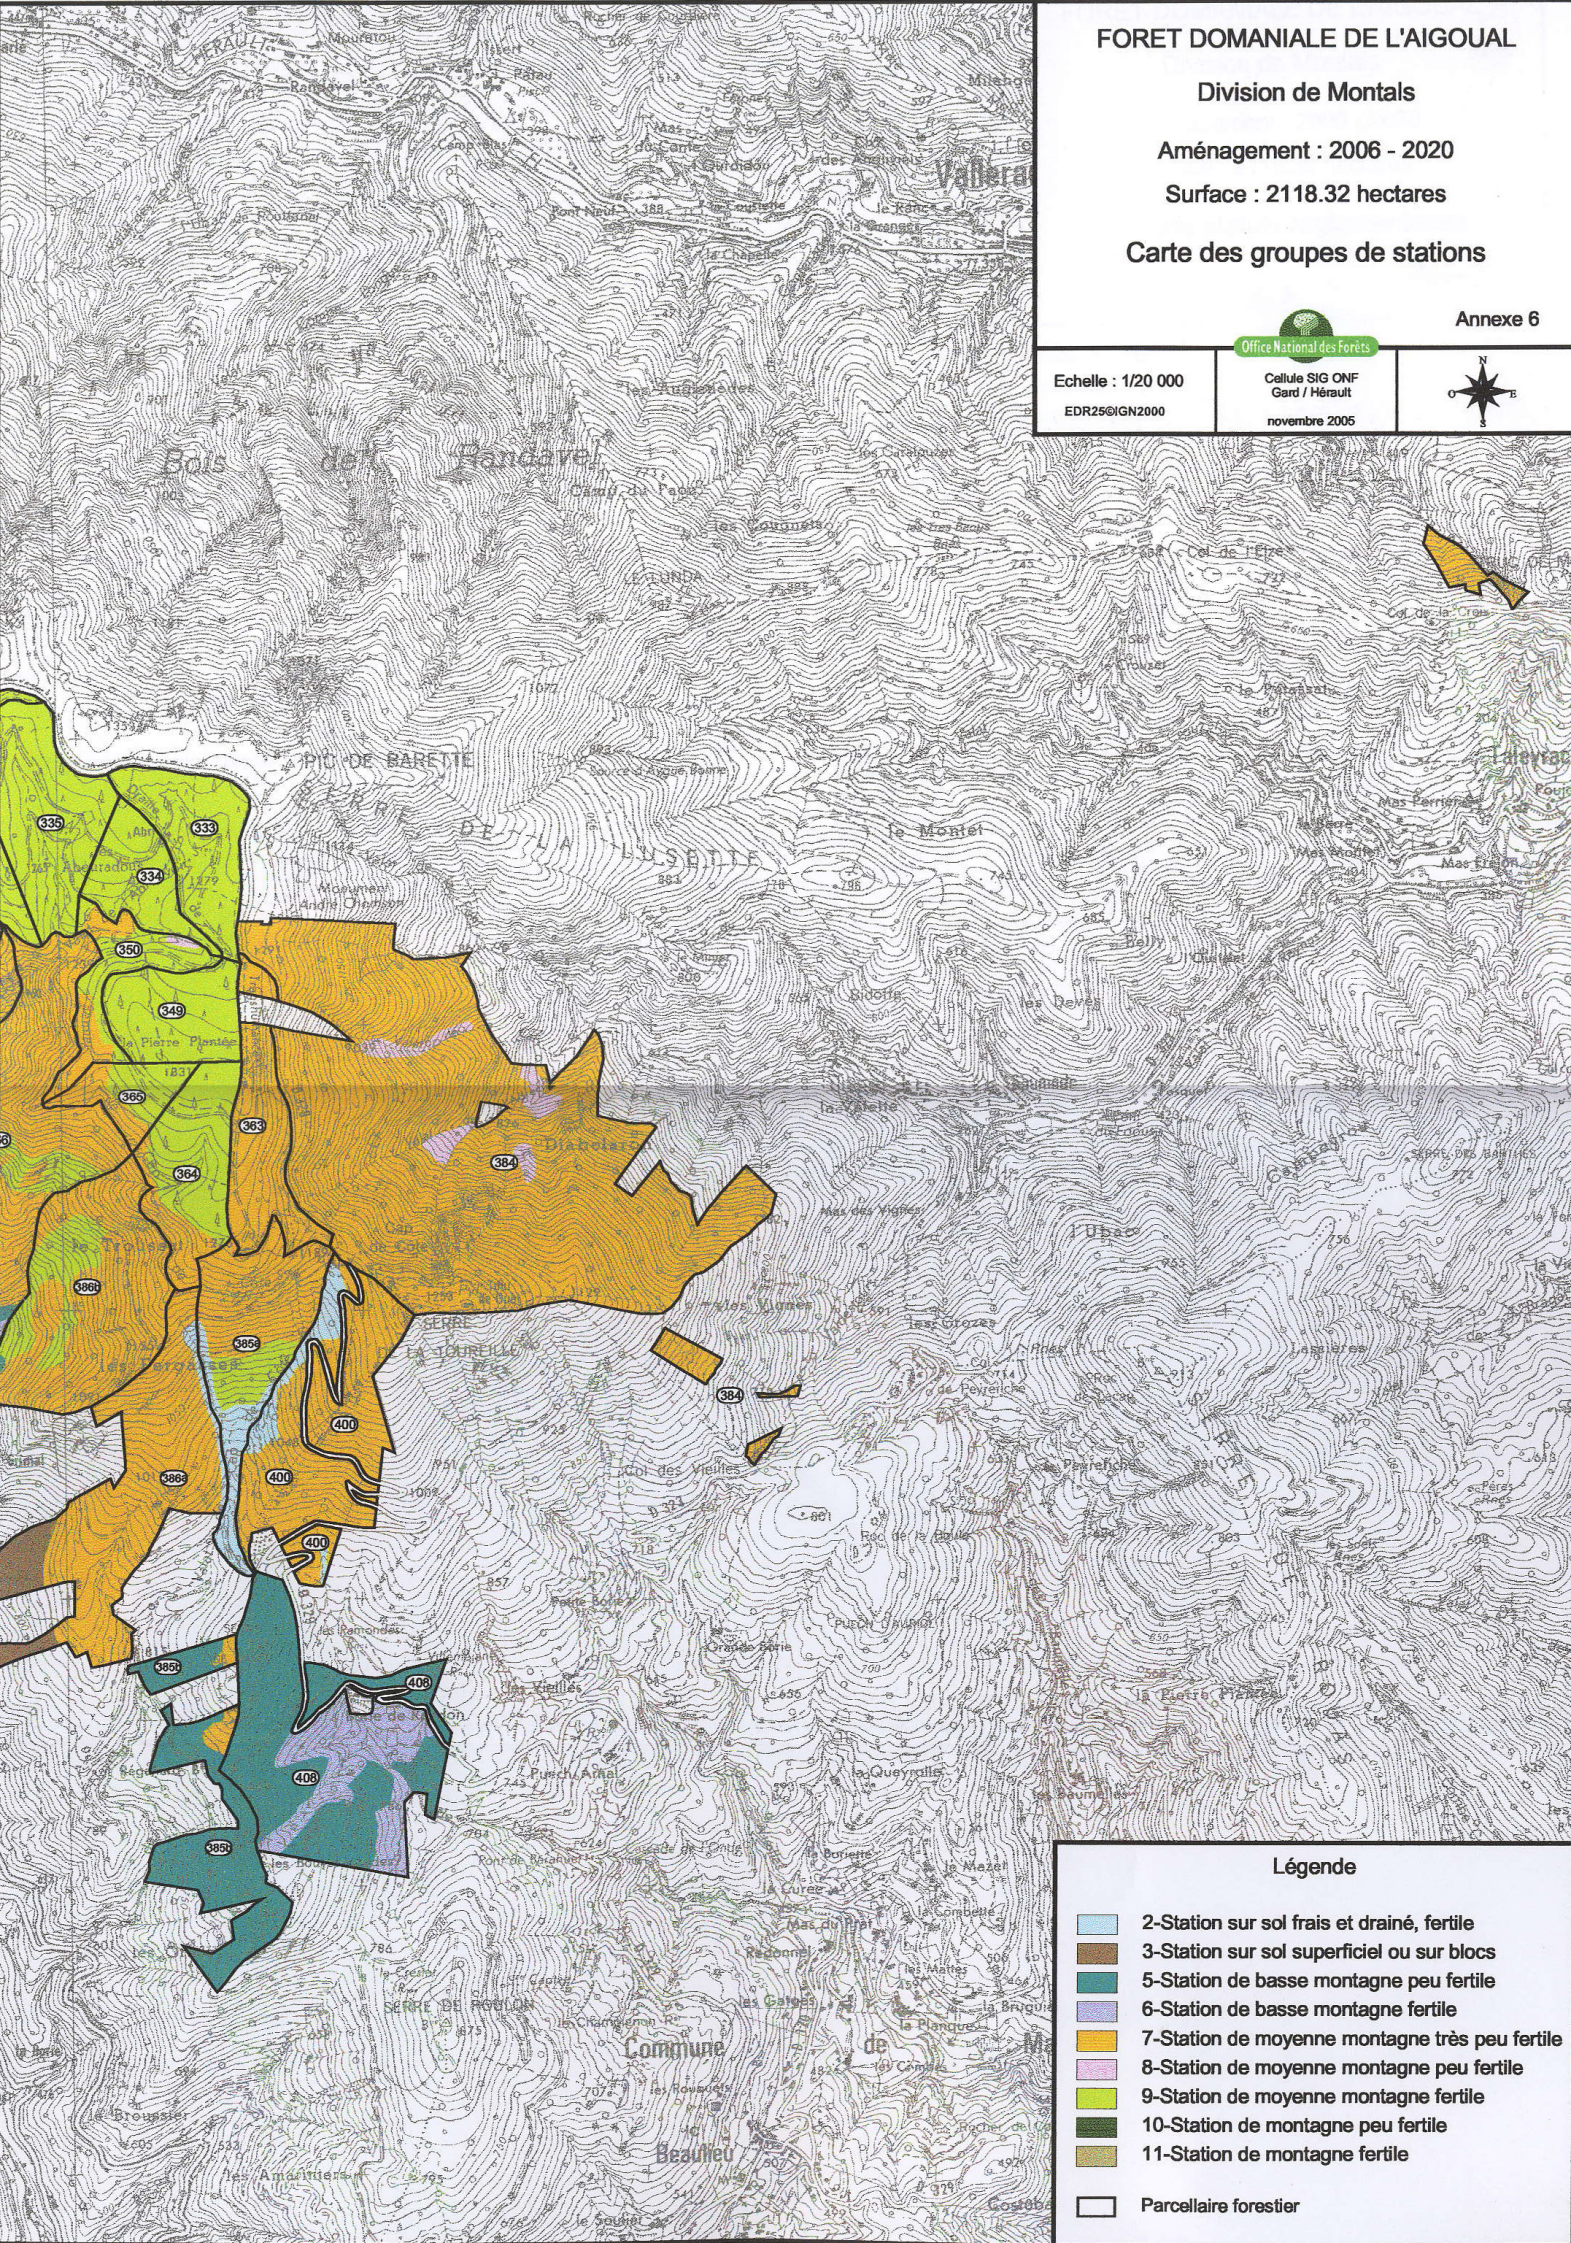

Echelle : 1/20 000  
EDR25@IGN2000

Cellule SIG ONF  
Gard / Hérault  
novembre 2005

Légende

-  2-Station sur sol frais et drainé, fertile
-  3-Station sur sol superficiel ou sur blocs
-  5-Station de basse montagne peu fertile
-  6-Station de basse montagne fertile
-  7-Station de moyenne montagne très peu fertile
-  8-Station de moyenne montagne peu fertile
-  9-Station de moyenne montagne fertile
-  10-Station de montagne peu fertile
-  11-Station de montagne fertile
-  Parcelle forestière