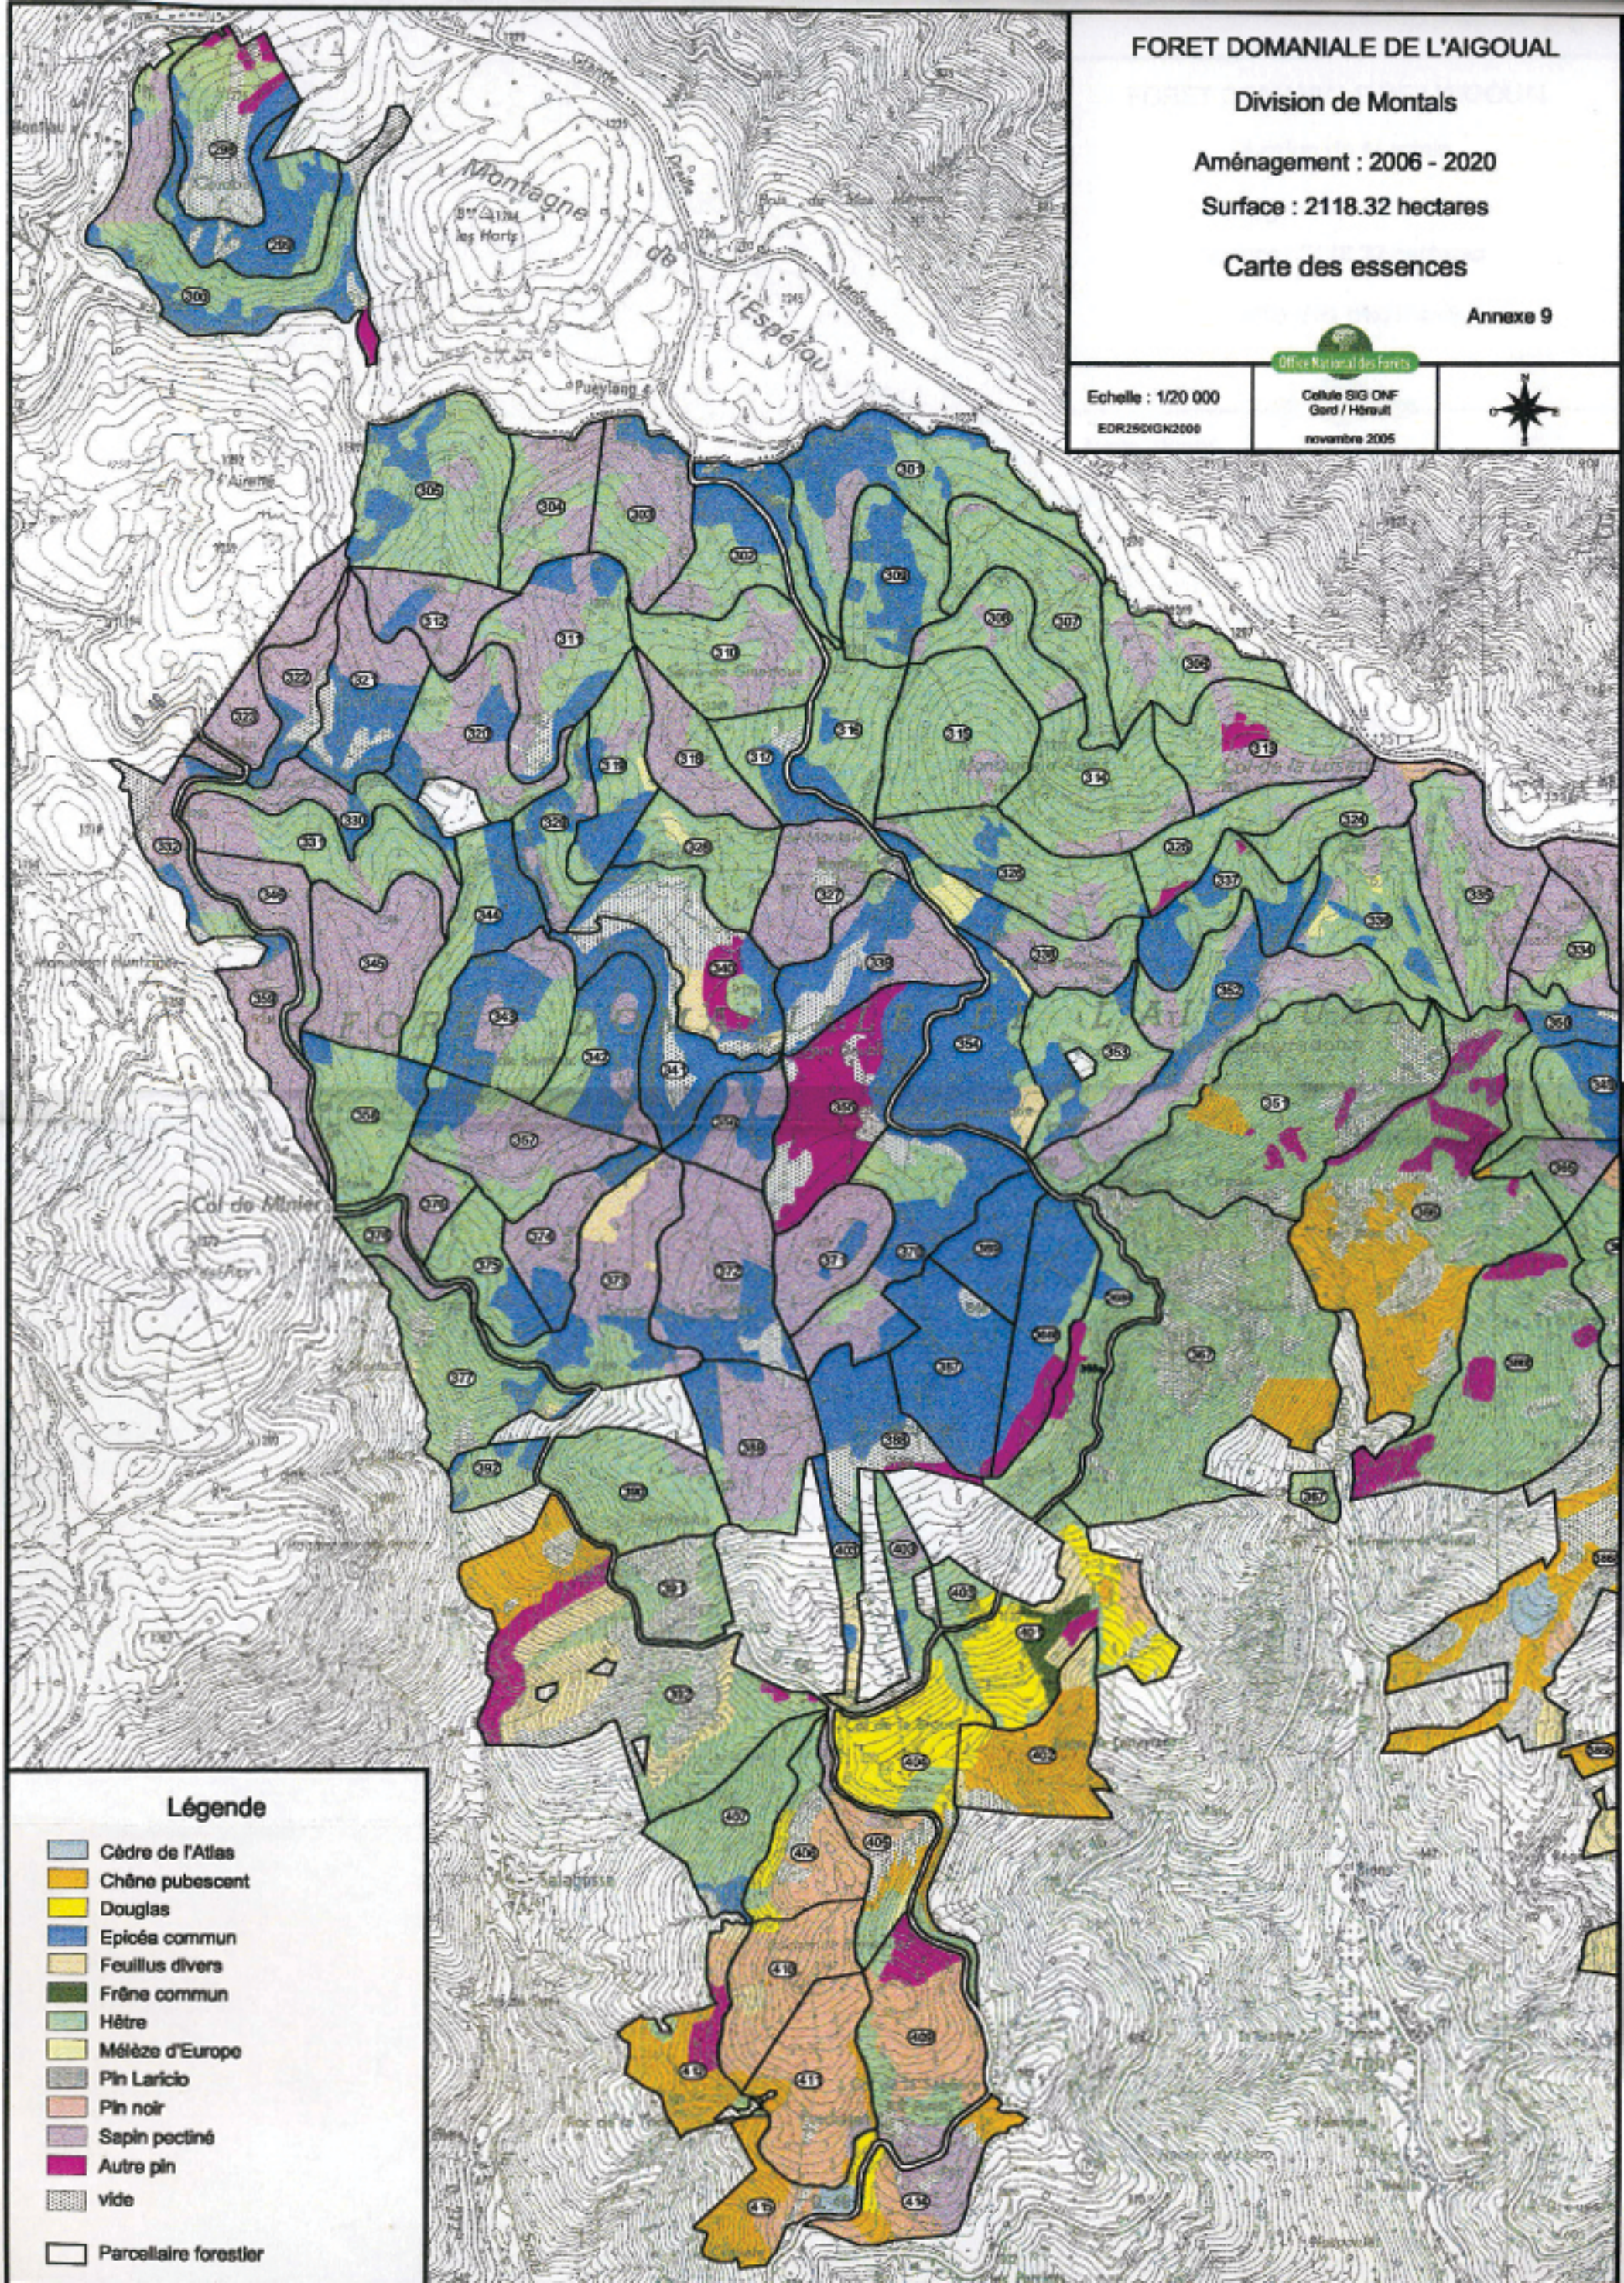

FORET DOMANIALE DE L'AIGOUAL

Division de Montals

Aménagement : 2006 - 2020

Surface : 2118.32 hectares

Carte des essences

Annexe 9

Echelle : 1/20 000
EDR250IGN2000

Cellule SIG ONF
Gard / Hérault
novembre 2005

Légende

-  Cèdre de l'Atlas
-  Chêne pubescent
-  Douglas
-  Epicéa commun
-  Feuillus divers
-  Frêne commun
-  Hêtre
-  Mélèze d'Europe
-  Pin Laricio
-  Pin noir
-  Sapin pectiné
-  Autre pin
-  vide
-  Parcellaire forestier