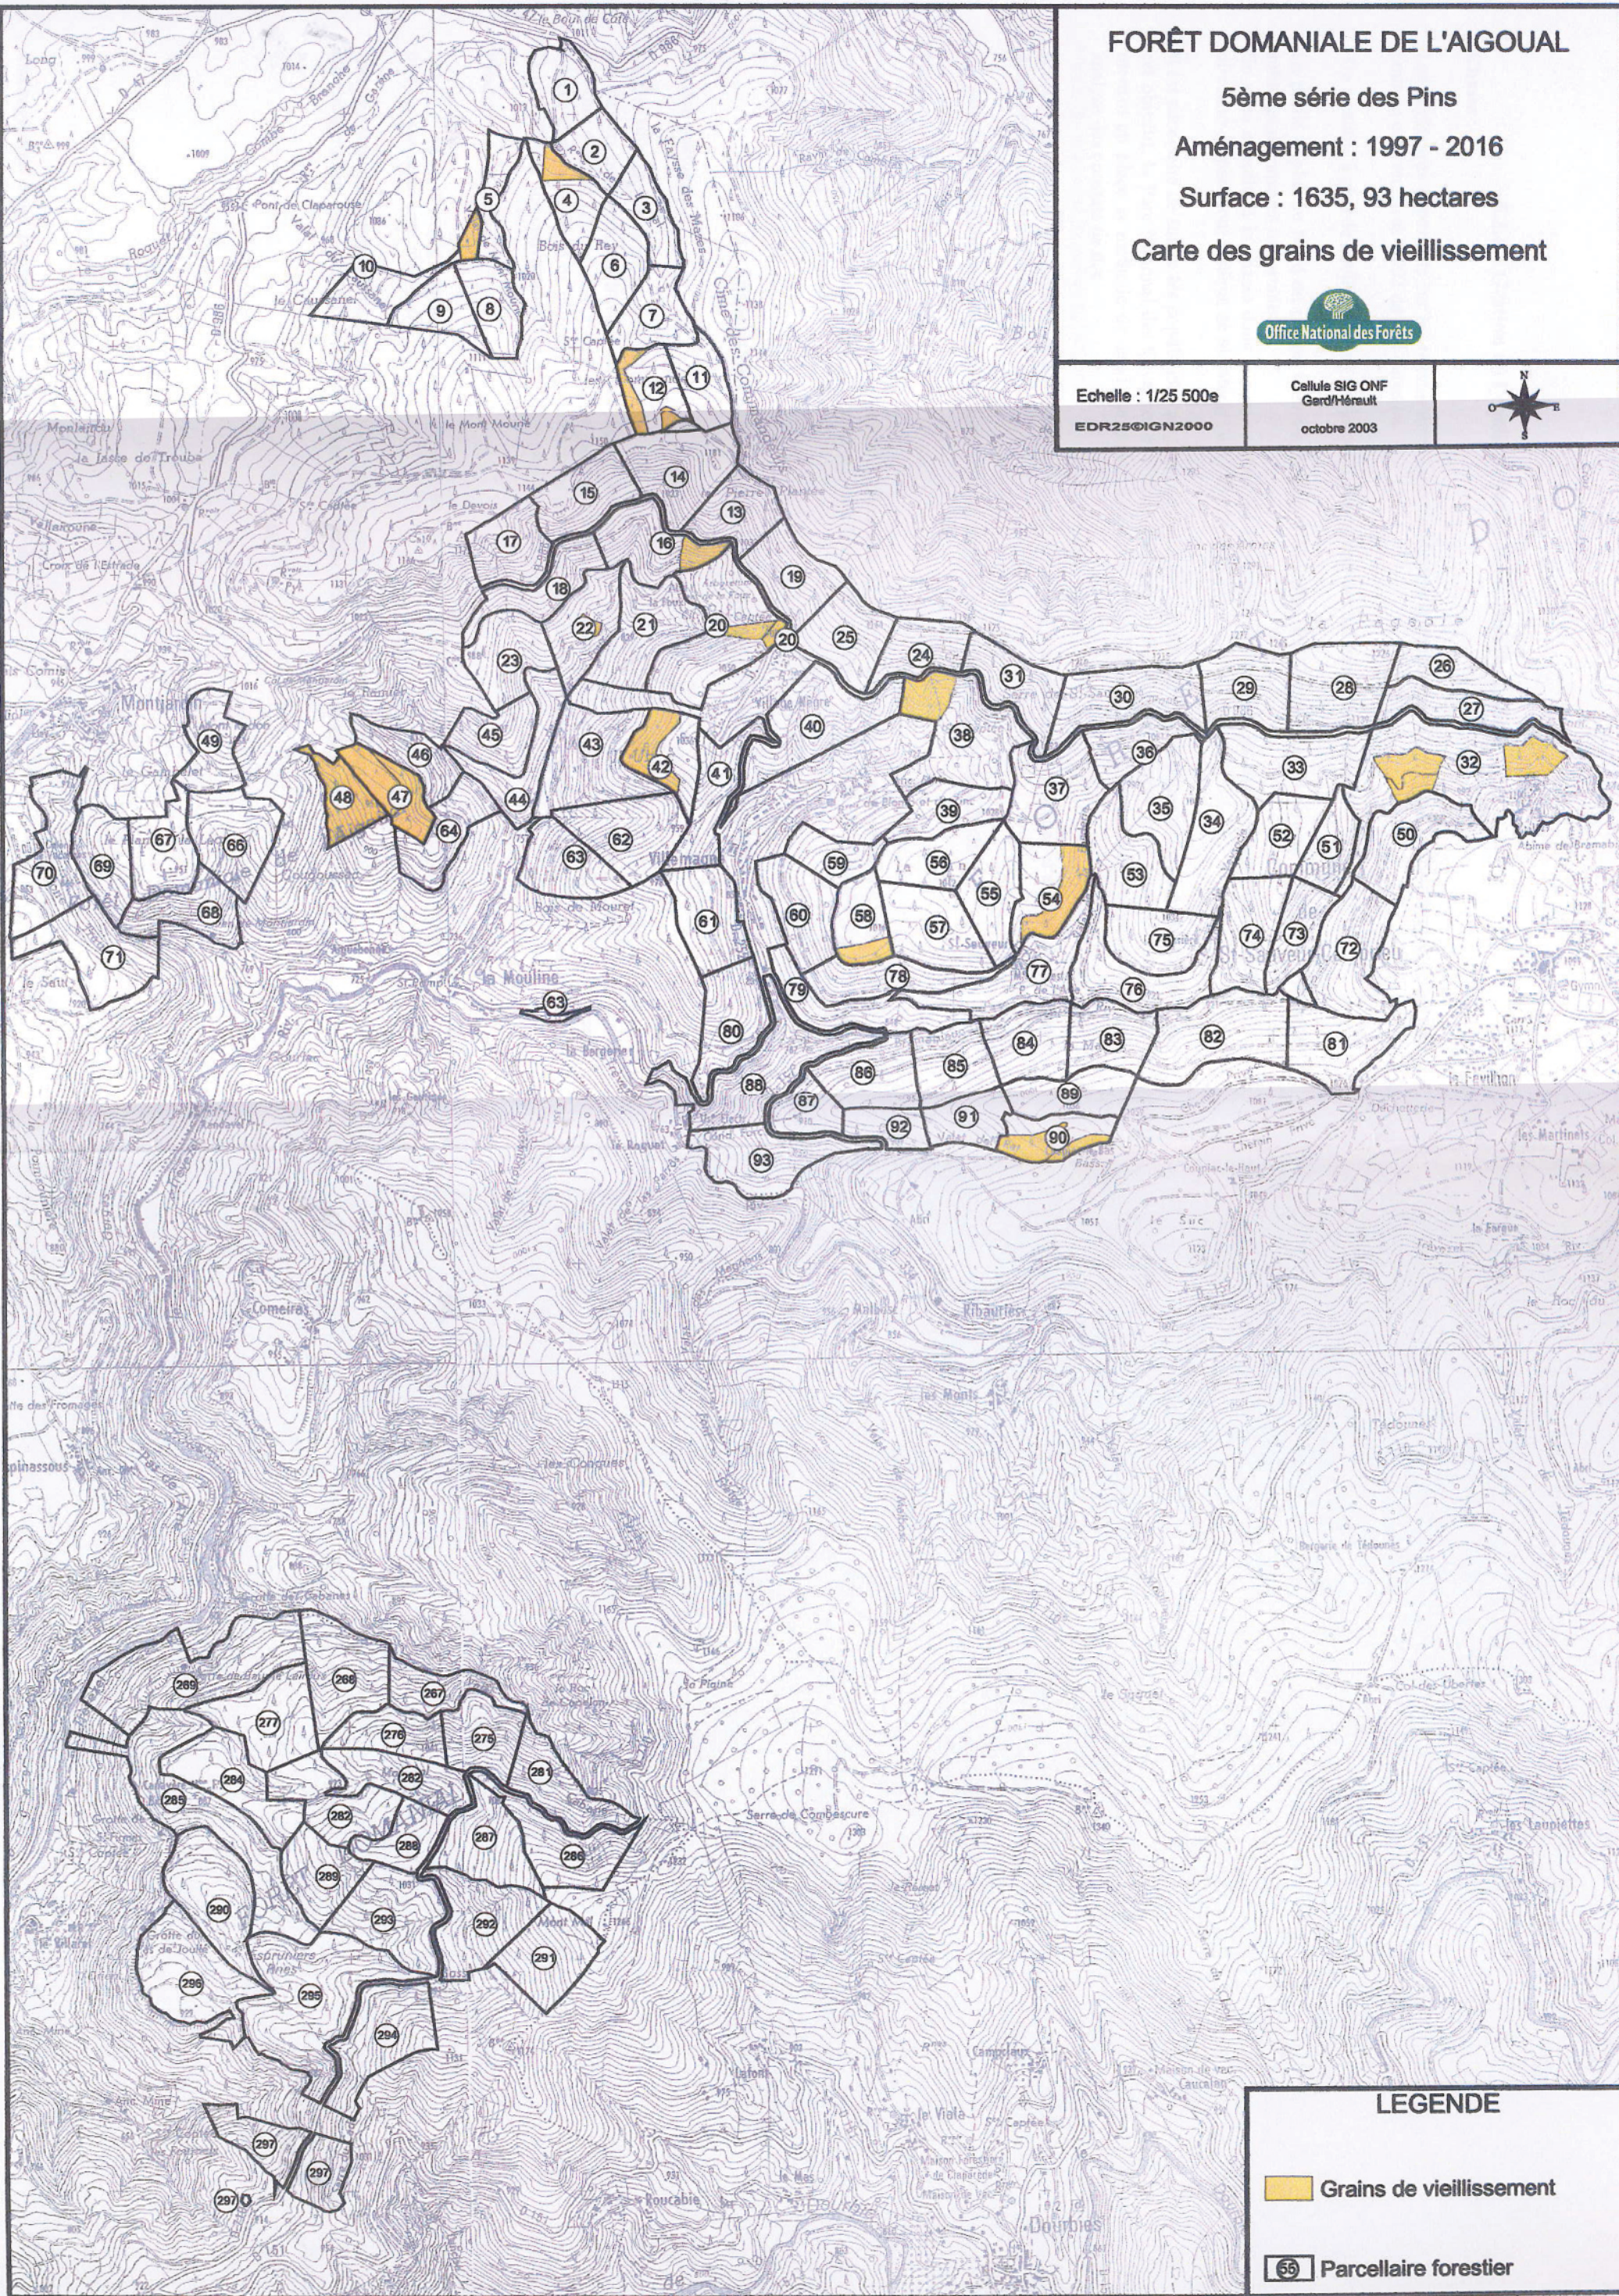

# FORÊT DOMANIALE DE L'AIGOUAL

5ème série des Pins

Aménagement : 1997 - 2016

Surface : 1635, 93 hectares

Carte des grains de vieillissement

Echelle : 1/25 500e

EDR25@IGN2000

Cellule SIG ONF  
Gerd/Hérault

octobre 2003

## LEGENDE

 Grains de vieillissement

 Parcellaire forestier