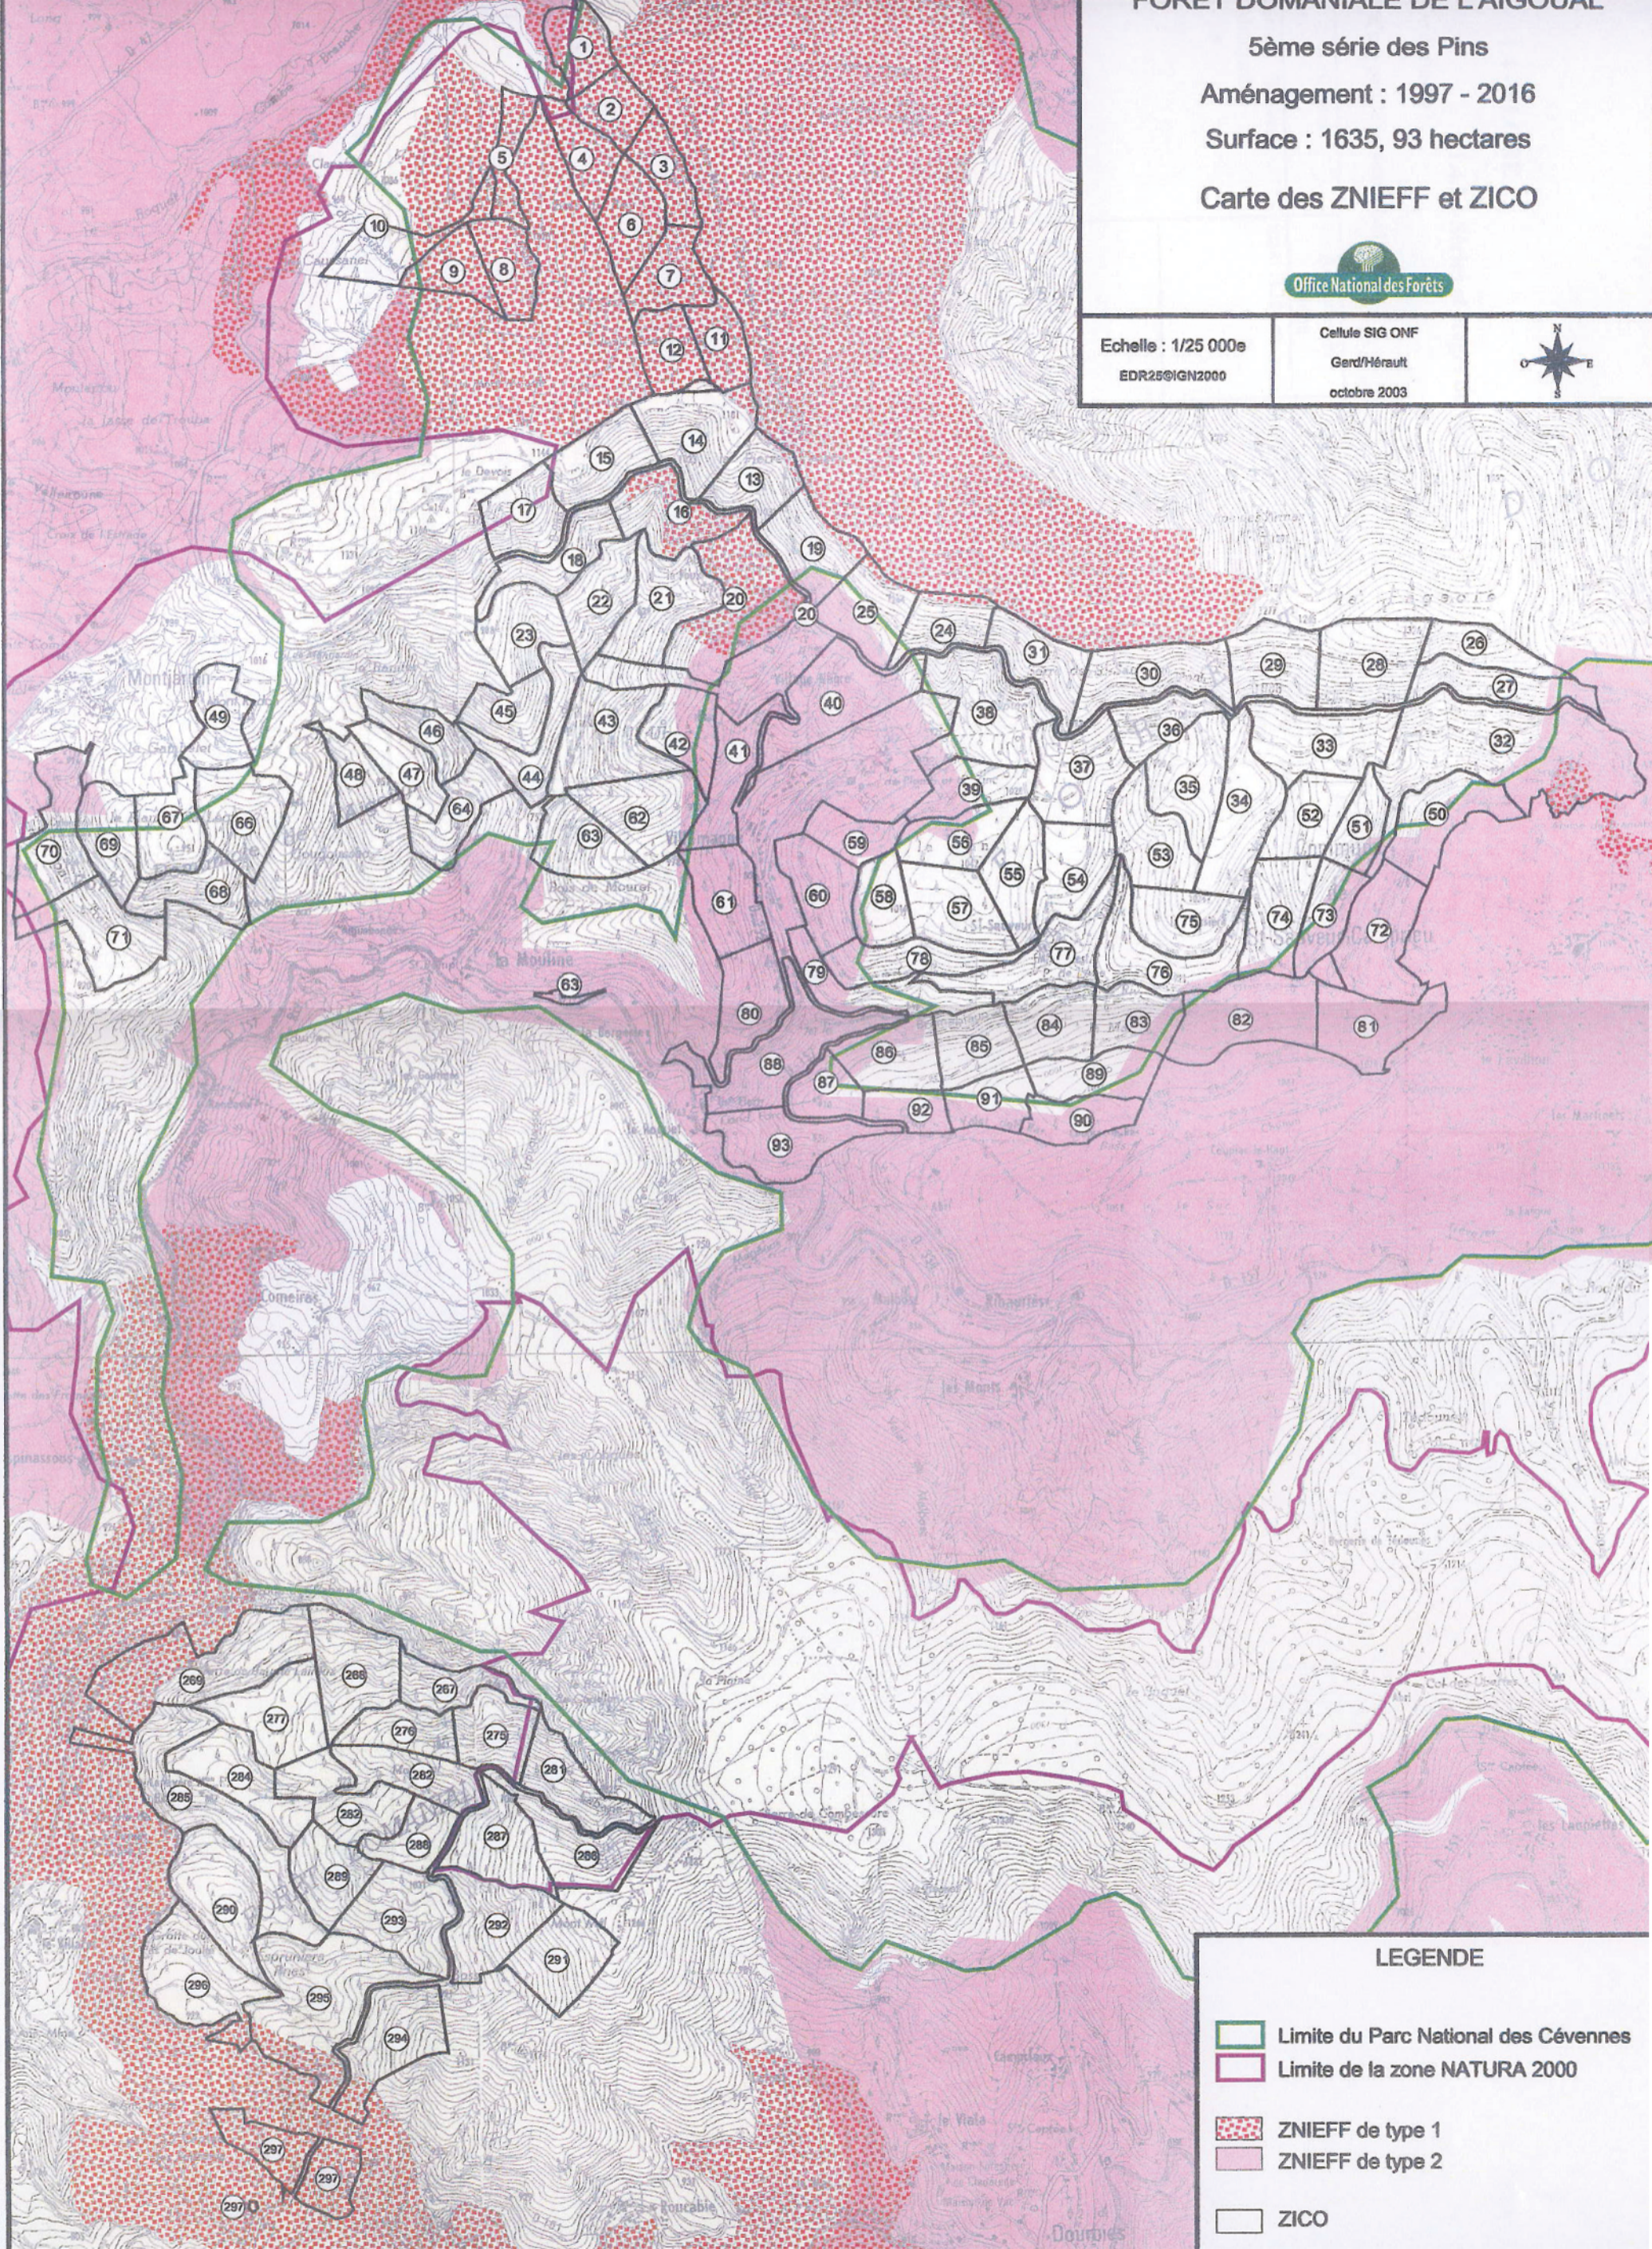

5ème série des Pins

Aménagement : 1997 - 2016

Surface : 1635, 93 hectares

Carte des ZNIEFF et ZICO

Echelle : 1/25 000e
EDR25©IGN2000

Cellule SIG ONF
Gerd/Hérault
octobre 2003

LEGENDE

-  Limite du Parc National des Cévennes
-  Limite de la zone NATURA 2000
-  ZNIEFF de type 1
-  ZNIEFF de type 2
-  ZICO